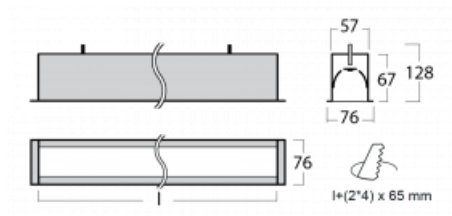

Leuchte

Lina60

04-000K-35GED/830, S

EPD®

Sie werden das L-Click-System der Lina60 mit direkter Lichtverteilung zu schätzen wissen, das Ihnen effektiv Zeit und Geld spart. Wie das geht? Das Modul wird einfach in das Profil eingeklickt, so dass bei der Montage viel Arbeit eingespart wird. Diese Lösung verhindert auch die direkte Berührung der LED-Technik und verlängert deren Lebensdauer. Neben der hohen Leistung hat die Leuchte auch einen günstigen Preis. Sie findet ihren Einsatz in gewerblichen, sozialen und öffentlichen Räumen.

Technische Zeichnung

Typ der Montage	Einbauleuchten
Typ der Ausstrahlung	Direkte
Form der Leuchte	Linear
Farbe der Leuchte	Silber
Material	Aluminium
Lebensdauer	L90/B50 50 000 Stunden
Garantie	5 years
Beschreibung der Leuchte	Einbauleuchte
Abmessungen	1984 mm × 76 mm × 67 mm
Gewicht	5.5 kg
Lichtquelle	LED MODUL
Art der Optik	Opaler Diffusor
Lichtstrom*	3560 lm
Farbtemperatur	3000 K Warm weiss
Leuchtwirkungsgrad	137 lm/W
MacAdam Lichtquelle	2
Farbwiedergabeindex	80
UGR max. X=4H Y=8H, ρ=70,50,20	24.9

Kurve

Leistungsaufnahme* 25.9 W

Anschluss der Leuchte DALI

Elektrische Spannung 220-240V

Frequenz 50/60Hz

⊕ CE  IP 40

*±10 %

Zum Herunterladen