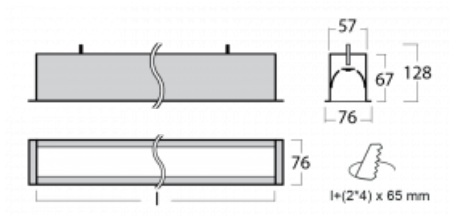

Leuchte

Lina60

04-000K-35GED/830, S

EPD®

Sie werden das L-Click-System der Lina60 mit direkter Lichtverteilung zu schätzen wissen, das Ihnen effektiv Zeit und Geld spart. Wie das geht? Das Modul wird einfach in das Profil eingeklickt, so dass bei der Montage viel Arbeit eingespart wird. Diese Lösung verhindert auch die direkte Berührung der LED-Technik und verlängert deren Lebensdauer. Neben der hohen Leistung hat die Leuchte auch einen günstigen Preis. Sie findet ihren Einsatz in gewerblichen, sozialen und öffentlichen Räumen.

Technische Zeichnung

Typ der Montage	Einbauleuchten
Typ der Ausstrahlung	Direkte
Form der Leuchte	Linear
Farbe der Leuchte	Silber
Material	Aluminium
Lebensdauer	L90/B50 50 000 Stunden
Garantie	60 Monate
Beschreibung der Leuchte	Einbauleuchte
Abmessungen	1984 mm × 76 mm × 67 mm
Gewicht	5.5 kg
Lichtquelle	LED MODUL
Art der Optik	Opaler Diffusor
Lichtstrom	3560 lm ± 10 %
Farbtemperatur	3000 K Warm weiss
Leuchtwirkungsgrad	137 lm/W
MacAdam Lichtquelle	2
Farbwiedergabeindex	80
UGR max. X=4H Y=8H, ρ=70,50,20	24.9

Kurve

Leistungsaufnahme 25.9 W \pm 10 %

Anschluss der Leuchte DALI dimmbar

Elektrische Spannung 220-240V

Frequenz 50/60Hz

   IP 40

Zum Herunterladen

Montageanleitung