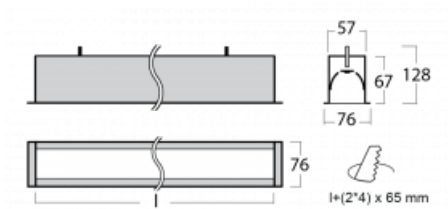

Leuchte

Lina60

04-000K-30GGTD/830, S

EPD®

Sie werden das L-Click-System der Lina60 mit direkter Lichtverteilung zu schätzen wissen, das Ihnen effektiv Zeit und Geld spart. Wie das geht? Das Modul wird einfach in das Profil eingeklickt, so dass bei der Montage viel Arbeit eingespart wird. Diese Lösung verhindert auch die direkte Berührung der LED-Technik und verlängert deren Lebensdauer. Neben der hohen Leistung hat die Leuchte auch einen günstigen Preis. Sie findet ihren Einsatz in gewerblichen, sozialen und öffentlichen Räumen.

Technische Zeichnung

Typ der Montage	Einbauleuchten
Typ der Ausstrahlung	Direkte
Form der Leuchte	Linear
Farbe der Leuchte	Silber
Material	Aluminium
Lebensdauer	L90/B50 50 000 Stunden
Garantie	60 Monate
Beschreibung der Leuchte	Einbauleuchte
Abmessungen	1703 mm × 76 mm × 67 mm
Lichtquelle	LED MODUL
Art der Optik	Opaler Diffusor
Lichtstrom	4670 lm ± 10 %
Farbtemperatur	3000 K Warm weiss
Leuchtwirkungsgrad	126 lm/W
MacAdam Lichtquelle	2
Farbwiedergabeindex	80
UGR max. X=4H Y=8H, ρ=70,50,20	26.4
Leistungsaufnahme	37.2 W ± 10 %
Anschluss der Leuchte	Dimmbar DALI oder Taster
Elektrische Spannung	220-240V
Frequenz	50/60Hz

Kurve

Zum Herunterladen

Montageanleitung

Fotografie