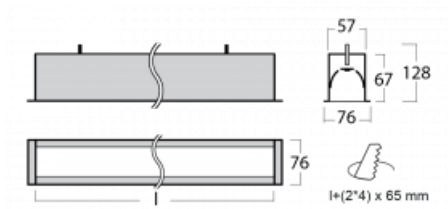

Leuchte

Lina60

04-000K-30GGM3/840, W

EPD®

Sie werden das L-Click-System der Lina60 mit direkter Lichtverteilung zu schätzen wissen, das Ihnen effektiv Zeit und Geld spart. Wie das geht? Das Modul wird einfach in das Profil eingeklickt, so dass bei der Montage viel Arbeit eingespart wird. Diese Lösung verhindert auch die direkte Berührung der LED-Technik und verlängert deren Lebensdauer. Neben der hohen Leistung hat die Leuchte auch einen günstigen Preis. Sie findet ihren Einsatz in gewerblichen, sozialen und öffentlichen Räumen.

Technische Zeichnung

Typ der Montage	Einbauleuchten
Typ der Ausstrahlung	Direkte
Form der Leuchte	Linear
Farbe der Leuchte	Weiss
Material	Aluminium
Lebensdauer	L90/B50 50 000 Stunden
Garantie	60 Monate
Beschreibung der Leuchte	Einbauleuchte
Abmessungen	1703 mm × 76 mm × 67 mm
Lichtquelle	LED MODUL
Art der Optik	Opaler Diffusor
Lichtstrom	4910 lm ± 10 %
Farbtemperatur	4000 K Kalt weiss
Leuchtwirkungsgrad	132 lm/W
MacAdam Lichtquelle	2
Farbwiedergabeindex	80
UGR max. X=4H Y=8H, ρ=70,50,20	26.6
Leistungsaufnahme	37.2 W ± 10 %
Anschluss der Leuchte	EVG und Notlicht 3 Stunden
Elektrische Spannung	220-240V
Frequenz	50/60Hz

Kurve

Zum Herunterladen

Montageanleitung

Fotografie