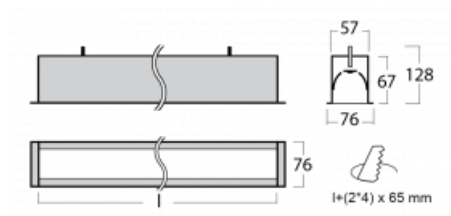

Leuchte

Lina60

04-000K-30GGM3/840, W

EPD®

Sie werden das L-Click-System der Lina60 mit direkter Lichtverteilung zu schätzen wissen, das Ihnen effektiv Zeit und Geld spart. Wie das geht? Das Modul wird einfach in das Profil eingeklickt, so dass bei der Montage viel Arbeit eingespart wird. Diese Lösung verhindert auch die direkte Berührung der LED-Technik und verlängert deren Lebensdauer. Neben der hohen Leistung hat die Leuchte auch einen günstigen Preis. Sie findet ihren Einsatz in gewerblichen, sozialen und öffentlichen Räumen.

Technische Zeichnung

Typ der Montage	Einbauleuchten
Typ der Ausstrahlung	Direkte
Form der Leuchte	Linear
Farbe der Leuchte	Weiss
Material	Aluminium
Lebensdauer	L90/B50 50 000 Stunden
Garantie	5 years
Beschreibung der Leuchte	Einbauleuchte
Abmessungen	1703 mm × 76 mm × 67 mm
Lichtquelle	LED MODUL
Art der Optik	Opaler Diffusor
Lichtstrom*	4910 lm
Farbtemperatur	4000 K Kalt weiss
Leuchtwirkungsgrad	132 lm/W
MacAdam Lichtquelle	2
Farbwiedergabeindex	80
UGR max. X=4H Y=8H, ρ=70,50,20	26.6
Leistungsaufnahme*	37.2 W
Anschluss der Leuchte	ON/OFF 3 Stunde
Elektrische Spannung	220-240V
Frequenz	50/60Hz

 **CE** IP 40

*±10 %

Kurve

Zum Herunterladen

Montageanleitung

Fotografie