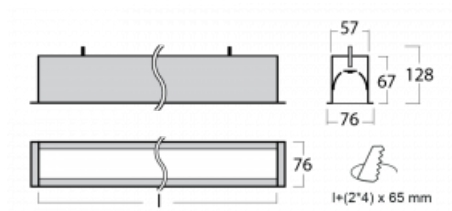

Leuchte

Lina60

04-000K-30GGM3/830, W

EPD®

Sie werden das L-Click-System der Lina60 mit direkter Lichtverteilung zu schätzen wissen, das Ihnen effektiv Zeit und Geld spart. Wie das geht? Das Modul wird einfach in das Profil eingeklickt, so dass bei der Montage viel Arbeit eingespart wird. Diese Lösung verhindert auch die direkte Berührung der LED-Technik und verlängert deren Lebensdauer. Neben der hohen Leistung hat die Leuchte auch einen günstigen Preis. Sie findet ihren Einsatz in gewerblichen, sozialen und öffentlichen Räumen.

Technische Zeichnung

Typ der Montage	Einbauleuchten
Typ der Ausstrahlung	Direkte
Form der Leuchte	Linear
Farbe der Leuchte	Weiss
Material	Aluminium
Lebensdauer	L90/B50 50 000 Stunden
Garantie	60 Monate
Beschreibung der Leuchte	Einbauleuchte
Abmessungen	1703 mm × 76 mm × 67 mm
Lichtquelle	LED MODUL
Art der Optik	Opaler Diffusor
Lichtstrom	4670 lm ± 10 %
Farbtemperatur	3000 K Warm weiss
Leuchtwirkungsgrad	126 lm/W
MacAdam Lichtquelle	2
Farbwiedergabeindex	80
UGR max. X=4H Y=8H, ρ=70,50,20	26.4
Leistungsaufnahme	37.2 W ± 10 %
Anschluss der Leuchte	EVG und Notlicht 3 Stunden
Elektrische Spannung	220-240V
Frequenz	50/60Hz

⊕ CE IP 40

Kurve

Zum Herunterladen

Montageanleitung

Fotografie