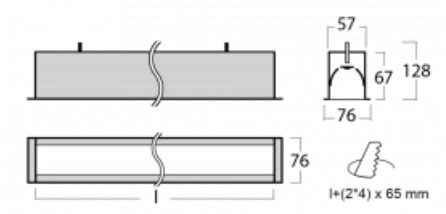

Leuchte

Lina60

04-000K-30GGD/830, W

EPD®

Sie werden das L-Click-System der Lina60 mit direkter Lichtverteilung zu schätzen wissen, das Ihnen effektiv Zeit und Geld spart. Wie das geht? Das Modul wird einfach in das Profil eingeklickt, so dass bei der Montage viel Arbeit eingespart wird. Diese Lösung verhindert auch die direkte Berührung der LED-Technik und verlängert deren Lebensdauer. Neben der hohen Leistung hat die Leuchte auch einen günstigen Preis. Sie findet ihren Einsatz in gewerblichen, sozialen und öffentlichen Räumen.

Technische Zeichnung

Typ der Montage	Einbauleuchten
Typ der Ausstrahlung	Direkte
Form der Leuchte	Linear
Farbe der Leuchte	Weiss
Material	Aluminium
Lebensdauer	L90/B50 50 000 Stunden
Garantie	5 years
Beschreibung der Leuchte	Einbauleuchte
Abmessungen	1703 mm × 76 mm × 67 mm
Gewicht	3.8 kg
Lichtquelle	LED MODUL
Art der Optik	Opaler Diffusor
Lichtstrom*	4670 lm
Farbtemperatur	3000 K Warm weiss
Leuchtwirkungsgrad	126 lm/W
MacAdam Lichtquelle	2
Farbwiedergabeindex	80
UGR max. X=4H Y=8H, ρ=70,50,20	26.4

Kurve

Leistungsaufnahme* 37.2 W

Anschluss der Leuchte DALI

Elektrische Spannung 220-240V

Frequenz 50/60Hz

⊕ CE  IP 40

*±10 %

Zum Herunterladen