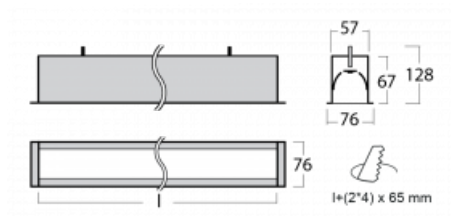

Leuchte

Lina60

04-000K-30GEM3/840, W

EPD®

Sie werden das L-Click-System der Lina60 mit direkter Lichtverteilung zu schätzen wissen, das Ihnen effektiv Zeit und Geld spart. Wie das geht? Das Modul wird einfach in das Profil eingeklickt, so dass bei der Montage viel Arbeit eingespart wird. Diese Lösung verhindert auch die direkte Berührung der LED-Technik und verlängert deren Lebensdauer. Neben der hohen Leistung hat die Leuchte auch einen günstigen Preis. Sie findet ihren Einsatz in gewerblichen, sozialen und öffentlichen Räumen.

Technische Zeichnung

Typ der Montage	Einbauleuchten
Typ der Ausstrahlung	Direkte
Form der Leuchte	Linear
Farbe der Leuchte	Weiss
Material	Aluminium
Lebensdauer	L90/B50 50 000 Stunden
Garantie	5 years
Beschreibung der Leuchte	Einbauleuchte
Abmessungen	1703 mm × 76 mm × 67 mm
Lichtquelle	LED MODUL
Art der Optik	Opaler Diffusor
Lichtstrom*	3200 lm
Farbtemperatur	4000 K Kalt weiss
Leuchtwirkungsgrad	144 lm/W
MacAdam Lichtquelle	2
Farbwiedergabeindex	80
UGR max. X=4H Y=8H, ρ=70,50,20	25.1
Leistungsaufnahme*	22.2 W
Anschluss der Leuchte	ON/OFF 3 Stunde
Elektrische Spannung	220-240V
Frequenz	50/60Hz

 **CE** IP 40

*±10 %

Kurve

Zum Herunterladen

Montageanleitung

Fotografie