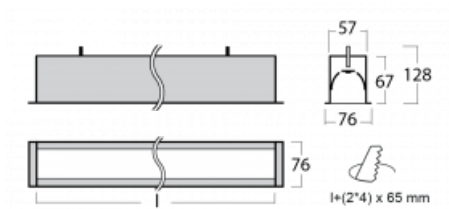

Leuchte

Lina60

04-000K-30GEM3/840, S

EPD®

Sie werden das L-Click-System der Lina60 mit direkter Lichtverteilung zu schätzen wissen, das Ihnen effektiv Zeit und Geld spart. Wie das geht? Das Modul wird einfach in das Profil eingeklickt, so dass bei der Montage viel Arbeit eingespart wird. Diese Lösung verhindert auch die direkte Berührung der LED-Technik und verlängert deren Lebensdauer. Neben der hohen Leistung hat die Leuchte auch einen günstigen Preis. Sie findet ihren Einsatz in gewerblichen, sozialen und öffentlichen Räumen.

Technische Zeichnung

Typ der Montage	Einbauleuchten
Typ der Ausstrahlung	Direkte
Form der Leuchte	Linear
Farbe der Leuchte	Silber
Material	Aluminium
Lebensdauer	L90/B50 50 000 Stunden
Garantie	5 years
Beschreibung der Leuchte	Einbauleuchte
Abmessungen	1703 mm × 76 mm × 67 mm
Lichtquelle	LED MODUL
Art der Optik	Opaler Diffusor
Lichtstrom*	3200 lm
Farbtemperatur	4000 K Kalt weiss
Leuchtwirkungsgrad	144 lm/W
MacAdam Lichtquelle	2
Farbwiedergabeindex	80
UGR max. X=4H Y=8H, ρ=70,50,20	25.1
Leistungsaufnahme*	22.2 W
Anschluss der Leuchte	ON/OFF 3 Stunde
Elektrische Spannung	220-240V
Frequenz	50/60Hz

 CE IP 40

*±10 %

Kurve

Zum Herunterladen

Montageanleitung

Fotografie