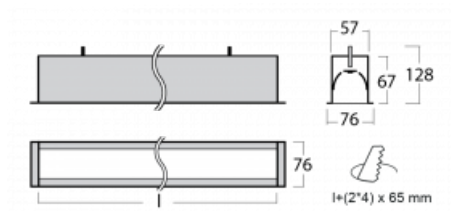

# Lina60

04-000K-30GEM3/840, B

EPD®

Sie werden das L-Click-System der Lina60 mit direkter Lichtverteilung zu schätzen wissen, das Ihnen effektiv Zeit und Geld spart. Wie das geht? Das Modul wird einfach in das Profil eingeklickt, so dass bei der Montage viel Arbeit eingespart wird. Diese Lösung verhindert auch die direkte Berührung der LED-Technik und verlängert deren Lebensdauer. Neben der hohen Leistung hat die Leuchte auch einen günstigen Preis. Sie findet ihren Einsatz in gewerblichen, sozialen und öffentlichen Räumen.

## Technische Zeichnung

Typ der Montage	Einbauleuchten
Typ der Ausstrahlung	Direkte
Form der Leuchte	Linear
Farbe der Leuchte	Schwarz
Material	Aluminium
Lebensdauer	L90/B50 50 000 Stunden
Garantie	60 Monate
Beschreibung der Leuchte	Einbauleuchte
Abmessungen	1703 mm × 76 mm × 67 mm
Lichtquelle	LED MODUL
Art der Optik	Opaler Diffusor
Lichtstrom	3200 lm ± 10 %
Farbtemperatur	4000 K Kalt weiss
Leuchtwirkungsgrad	144 lm/W
MacAdam Lichtquelle	2
Farbwiedergabeindex	80
UGR max. X=4H Y=8H, ρ=70,50,20	25.1
Leistungsaufnahme	22.2 W ± 10 %
Anschluss der Leuchte	EVG und Notlicht 3 Stunden
Elektrische Spannung	220-240V
Frequenz	50/60Hz