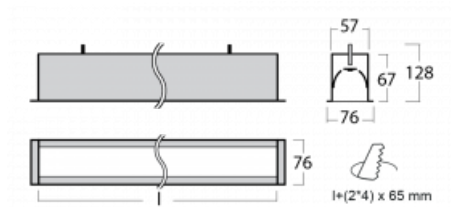

# Lina60

04-000K-30GEM3/830, W

EPD®

Sie werden das L-Click-System der Lina60 mit direkter Lichtverteilung zu schätzen wissen, das Ihnen effektiv Zeit und Geld spart. Wie das geht? Das Modul wird einfach in das Profil eingeklickt, so dass bei der Montage viel Arbeit eingespart wird. Diese Lösung verhindert auch die direkte Berührung der LED-Technik und verlängert deren Lebensdauer. Neben der hohen Leistung hat die Leuchte auch einen günstigen Preis. Sie findet ihren Einsatz in gewerblichen, sozialen und öffentlichen Räumen.

## Technische Zeichnung

Typ der Montage	Einbauleuchten
Typ der Ausstrahlung	Direkte
Form der Leuchte	Linear
Farbe der Leuchte	Weiss
Material	Aluminium
Lebensdauer	L90/B50 50 000 Stunden
Garantie	60 Monate
Beschreibung der Leuchte	Einbauleuchte
Abmessungen	1703 mm × 76 mm × 67 mm
Lichtquelle	LED MODUL
Art der Optik	Opaler Diffusor
Lichtstrom	3050 lm ± 10 %
Farbtemperatur	3000 K Warm weiss
Leuchtwirkungsgrad	137 lm/W
MacAdam Lichtquelle	2
Farbwiedergabeindex	80
UGR max. X=4H Y=8H, ρ=70,50,20	24.9
Leistungsaufnahme	22.2 W ± 10 %
Anschluss der Leuchte	EVG und Notlicht 3 Stunden
Elektrische Spannung	220-240V
Frequenz	50/60Hz