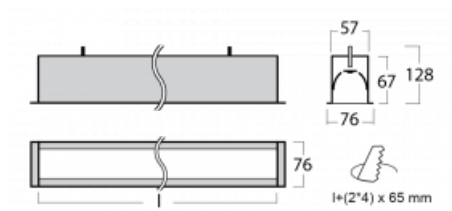

Leuchte

Lina60

04-000K-30GEM/840, B

EPD®

Sie werden das L-Click-System der Lina60 mit direkter Lichtverteilung zu schätzen wissen, das Ihnen effektiv Zeit und Geld spart. Wie das geht? Das Modul wird einfach in das Profil eingeklickt, so dass bei der Montage viel Arbeit eingespart wird. Diese Lösung verhindert auch die direkte Berührung der LED-Technik und verlängert deren Lebensdauer. Neben der hohen Leistung hat die Leuchte auch einen günstigen Preis. Sie findet ihren Einsatz in gewerblichen, sozialen und öffentlichen Räumen.

Technische Zeichnung

Typ der Montage	Einbauleuchten
Typ der Ausstrahlung	Direkte
Form der Leuchte	Linear
Farbe der Leuchte	Schwarz
Material	Aluminium
Lebensdauer	L90/B50 50 000 Stunden
Garantie	60 Monate
Beschreibung der Leuchte	Einbauleuchte
Abmessungen	1703 mm × 76 mm × 67 mm
Lichtquelle	LED MODUL
Art der Optik	Opaler Diffusor
Lichtstrom	3200 lm ± 10 %
Farbtemperatur	4000 K Kalt weiss
Leuchtwirkungsgrad	144 lm/W
MacAdam Lichtquelle	2
Farbwiedergabeindex	80
UGR max. X=4H Y=8H, ρ=70,50,20	25.1
Leistungsaufnahme	22.2 W ± 10 %
Anschluss der Leuchte	EVG und Notlicht 1 Stunde
Elektrische Spannung	220-240V
Frequenz	50/60Hz

⊕ CE IP 40

Kurve

Zum Herunterladen

Montageanleitung

Fotografie