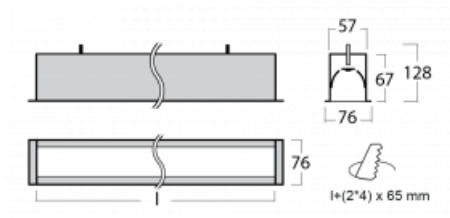

Leuchte

Lina60

04-000K-30GED/840, S

Sie werden das L-Click-System der Lina60 mit direkter Lichtverteilung zu schätzen wissen, das Ihnen effektiv Zeit und Geld spart. Wie das geht? Das Modul wird einfach in das Profil eingeklickt, so dass bei der Montage viel Arbeit eingespart wird. Diese Lösung verhindert auch die direkte Berührung der LED-Technik und verlängert deren Lebensdauer. Neben der hohen Leistung hat die Leuchte auch einen günstigen Preis. Sie findet ihren Einsatz in gewerblichen, sozialen und öffentlichen Räumen.

Technische Zeichnung

Typ der Montage	Einbauleuchten
Typ der Ausstrahlung	Direkte
Form der Leuchte	Linear
Farbe der Leuchte	Silber
Material	Aluminium
Lebensdauer	L90/B50 50 000 Stunden
Garantie	5 years
Beschreibung der Leuchte	Einbauleuchte
Abmessungen	1703 mm × 76 mm × 67 mm
Gewicht	3.8 kg
Lichtquelle	LED MODUL
Art der Optik	Opaler Diffusor
Lichtstrom*	3200 lm
Farbtemperatur	4000 K Kalt weiss
Leuchtwirkungsgrad	144 lm/W
MacAdam Lichtquelle	2
Farbwiedergabeindex	80
UGR max. X=4H	25.1
Y=8H, ρ=70,50,20	

Kurve

Leistungsaufnahme* 22.2 W

Anschluss der Leuchte DALI

Elektrische Spannung 220-240V

Frequenz 50/60Hz

⊕ CE  IP 40

*±10 %

Zum Herunterladen