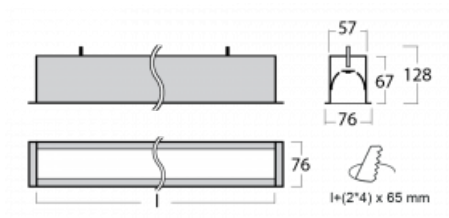

# Lina60

04-000K-25GGM3/830, S

EPD®

Sie werden das L-Click-System der Lina60 mit direkter Lichtverteilung zu schätzen wissen, das Ihnen effektiv Zeit und Geld spart. Wie das geht? Das Modul wird einfach in das Profil eingeklickt, so dass bei der Montage viel Arbeit eingespart wird. Diese Lösung verhindert auch die direkte Berührung der LED-Technik und verlängert deren Lebensdauer. Neben der hohen Leistung hat die Leuchte auch einen günstigen Preis. Sie findet ihren Einsatz in gewerblichen, sozialen und öffentlichen Räumen.

## Technische Zeichnung

Typ der Montage	Einbauleuchten
Typ der Ausstrahlung	Direkte
Form der Leuchte	Linear
Farbe der Leuchte	Silber
Material	Aluminium
Lebensdauer	L90/B50 50 000 Stunden
Garantie	5 years
Beschreibung der Leuchte	Einbauleuchte
Abmessungen	1423 mm × 76 mm × 67 mm
Lichtquelle	LED MODUL
Art der Optik	Opaler Diffusor
Lichtstrom*	3890 lm
Farbtemperatur	3000 K Warm weiss
Leuchtwirkungsgrad	125 lm/W
MacAdam Lichtquelle	2
Farbwiedergabeindex	80
UGR max. X=4H Y=8H, ρ=70,50,20	26.4
Leistungsaufnahme*	31 W
Anschluss der Leuchte	ON/OFF 3 Stunde
Elektrische Spannung	220-240V
Frequenz	50/60Hz