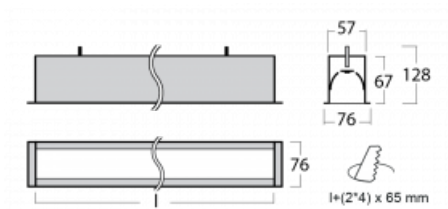

Leuchte

Lina60

04-000K-25GGM/830, S

EPD®

Sie werden das L-Click-System der Lina60 mit direkter Lichtverteilung zu schätzen wissen, das Ihnen effektiv Zeit und Geld spart. Wie das geht? Das Modul wird einfach in das Profil eingeklickt, so dass bei der Montage viel Arbeit eingespart wird. Diese Lösung verhindert auch die direkte Berührung der LED-Technik und verlängert deren Lebensdauer. Neben der hohen Leistung hat die Leuchte auch einen günstigen Preis. Sie findet ihren Einsatz in gewerblichen, sozialen und öffentlichen Räumen.

Technische Zeichnung

Typ der Montage	Einbauleuchten
Typ der Ausstrahlung	Direkte
Form der Leuchte	Linear
Farbe der Leuchte	Silber
Material	Aluminium
Lebensdauer	L90/B50 50 000 Stunden
Garantie	5 years
Beschreibung der Leuchte	Einbauleuchte
Abmessungen	1423 mm × 76 mm × 67 mm
Lichtquelle	LED MODUL
Art der Optik	Opaler Diffusor
Lichtstrom*	3890 lm
Farbtemperatur	3000 K Warm weiss
Leuchtwirkungsgrad	125 lm/W
MacAdam Lichtquelle	2
Farbwiedergabeindex	80
UGR max. X=4H Y=8H, ρ=70,50,20	26.4
Leistungsaufnahme*	31 W
Anschluss der Leuchte	ON/OFF 1 Stunde
Elektrische Spannung	220-240V
Frequenz	50/60Hz

 CE IP 40

*±10 %

Kurve

Zum Herunterladen

Montageanleitung

Fotografie