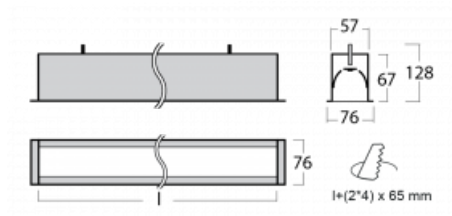

Leuchte

Lina60

04-000K-25GGM/830, B

EPD®

Sie werden das L-Click-System der Lina60 mit direkter Lichtverteilung zu schätzen wissen, das Ihnen effektiv Zeit und Geld spart. Wie das geht? Das Modul wird einfach in das Profil eingeklickt, so dass bei der Montage viel Arbeit eingespart wird. Diese Lösung verhindert auch die direkte Berührung der LED-Technik und verlängert deren Lebensdauer. Neben der hohen Leistung hat die Leuchte auch einen günstigen Preis. Sie findet ihren Einsatz in gewerblichen, sozialen und öffentlichen Räumen.

Technische Zeichnung

Typ der Montage	Einbauleuchten
Typ der Ausstrahlung	Direkte
Form der Leuchte	Linear
Farbe der Leuchte	Schwarz
Material	Aluminium
Lebensdauer	L90/B50 50 000 Stunden
Garantie	60 Monate
Beschreibung der Leuchte	Einbauleuchte
Abmessungen	1423 mm × 76 mm × 67 mm
Lichtquelle	LED MODUL
Art der Optik	Opaler Diffusor
Lichtstrom	3890 lm ± 10 %
Farbtemperatur	3000 K Warm weiss
Leuchtwirkungsgrad	125 lm/W
MacAdam Lichtquelle	2
Farbwiedergabeindex	80
UGR max. X=4H Y=8H, ρ=70,50,20	26.4
Leistungsaufnahme	31 W ± 10 %
Anschluss der Leuchte	EVG und Notlicht 1 Stunde
Elektrische Spannung	220-240V
Frequenz	50/60Hz

⊕ CE IP 40

Kurve

Zum Herunterladen

Montageanleitung

Fotografie