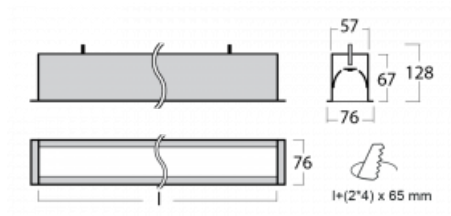

Leuchte

Lina60

04-000K-25GEM3/840, W

EPD®

Sie werden das L-Click-System der Lina60 mit direkter Lichtverteilung zu schätzen wissen, das Ihnen effektiv Zeit und Geld spart. Wie das geht? Das Modul wird einfach in das Profil eingeklickt, so dass bei der Montage viel Arbeit eingespart wird. Diese Lösung verhindert auch die direkte Berührung der LED-Technik und verlängert deren Lebensdauer. Neben der hohen Leistung hat die Leuchte auch einen günstigen Preis. Sie findet ihren Einsatz in gewerblichen, sozialen und öffentlichen Räumen.

Technische Zeichnung

Typ der Montage	Einbauleuchten
Typ der Ausstrahlung	Direkte
Form der Leuchte	Linear
Farbe der Leuchte	Weiss
Material	Aluminium
Lebensdauer	L90/B50 50 000 Stunden
Garantie	5 years
Beschreibung der Leuchte	Einbauleuchte
Abmessungen	1423 mm × 76 mm × 67 mm
Gewicht	4 kg
Lichtquelle	LED MODUL
Art der Optik	Opaler Diffusor
Lichtstrom*	2670 lm
Farbtemperatur	4000 K Kalt weiss
Leuchtwirkungsgrad	144 lm/W
MacAdam Lichtquelle	2
Farbwiedergabeindex	80
UGR max. X=4H Y=8H, ρ=70,50,20	24.4

Kurve

Leistungsaufnahme* 18.5 W

Anschluss der Leuchte ON/OFF 3 Stunde

Elektrische Spannung 220-240V

Frequenz 50/60Hz

⊕ CE IP 40

*±10 %

Zum Herunterladen