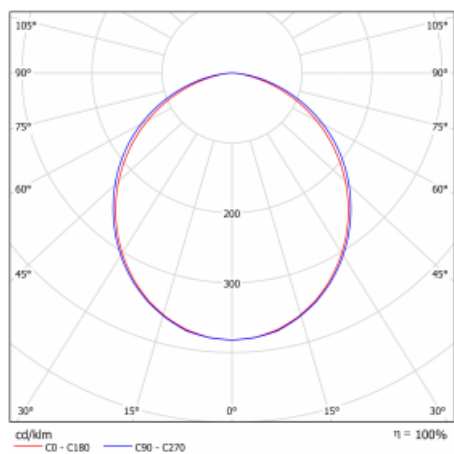

Leuchte

Lina60

04-000K-25GEM3/840, W

EPD®

Sie werden das L-Click-System der Lina60 mit direkter Lichtverteilung zu schätzen wissen, das Ihnen effektiv Zeit und Geld spart. Wie das geht? Das Modul wird einfach in das Profil eingeklickt, so dass bei der Montage viel Arbeit eingespart wird. Diese Lösung verhindert auch die direkte Berührung der LED-Technik und verlängert deren Lebensdauer. Neben der hohen Leistung hat die Leuchte auch einen günstigen Preis. Sie findet ihren Einsatz in gewerblichen, sozialen und öffentlichen Räumen.

Technische Zeichnung

Typ der Montage	Einbauleuchten
Typ der Ausstrahlung	Direkte
Form der Leuchte	Linear
Farbe der Leuchte	Weiss
Material	Aluminium
Lebensdauer	L90/B50 50 000 Stunden
Garantie	5 years
Beschreibung der Leuchte	Einbauleuchte
Abmessungen	1423 mm × 76 mm × 67 mm
Gewicht	4 kg
Lichtquelle	LED MODUL
Art der Optik	Opaler Diffusor
Lichtstrom*	2670 lm
Farbtemperatur	4000 K Kalt weiss
Leuchtwirkungsgrad	144 lm/W
MacAdam Lichtquelle	2
Farbwiedergabeindex	80
UGR max. X=4H Y=8H, ρ=70,50,20	24.4

Kurve

Leistungsaufnahme* 18.5 W

Anschluss der Leuchte ON/OFF 3 Stunde

Elektrische Spannung 220-240V

Frequenz 50/60Hz

⊕ CE IP 40

*±10 %

Zum Herunterladen