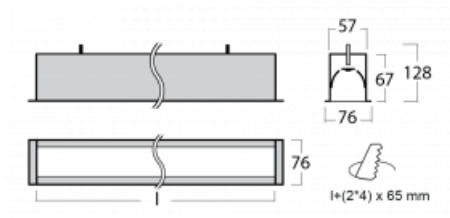

Leuchte

Lina60

04-000K-25GEE/840, W

EPD®

Sie werden das L-Click-System der Lina60 mit direkter Lichtverteilung zu schätzen wissen, das Ihnen effektiv Zeit und Geld spart. Wie das geht? Das Modul wird einfach in das Profil eingeklickt, so dass bei der Montage viel Arbeit eingespart wird. Diese Lösung verhindert auch die direkte Berührung der LED-Technik und verlängert deren Lebensdauer. Neben der hohen Leistung hat die Leuchte auch einen günstigen Preis. Sie findet ihren Einsatz in gewerblichen, sozialen und öffentlichen Räumen.

Technische Zeichnung

Typ der Montage	Einbauleuchten
Typ der Ausstrahlung	Direkte
Form der Leuchte	Linear
Farbe der Leuchte	Weiss
Material	Aluminium
Lebensdauer	L90/B50 50 000 Stunden
Garantie	5 years
Beschreibung der Leuchte	Einbauleuchte
Abmessungen	1423 mm × 76 mm × 67 mm
Gewicht	3.8 kg
Lichtquelle	LED MODUL
Art der Optik	Opaler Diffusor
Lichtstrom*	2670 lm
Farbtemperatur	4000 K Kalt weiss
Leuchtwirkungsgrad	144 lm/W
MacAdam Lichtquelle	2
Farbwiedergabeindex	80
UGR max. X=4H Y=8H, ρ=70,50,20	24.4

Kurve

Leistungsaufnahme* 18.5 W

Anschluss der Leuchte ON/OFF

Elektrische Spannung 220-240V

Frequenz 50/60Hz

⊕ CE  IP 40

*±10 %

Zum Herunterladen[Montageanleitung](#)[Fotografie](#)