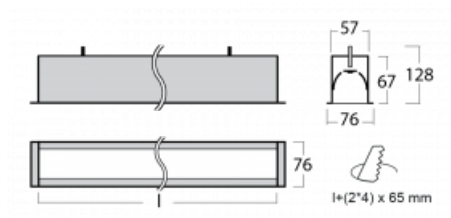

# Lina60

04-000K-25GEE/840, S

EPD®

Sie werden das L-Click-System der Lina60 mit direkter Lichtverteilung zu schätzen wissen, das Ihnen effektiv Zeit und Geld spart. Wie das geht? Das Modul wird einfach in das Profil eingeklickt, so dass bei der Montage viel Arbeit eingespart wird. Diese Lösung verhindert auch die direkte Berührung der LED-Technik und verlängert deren Lebensdauer. Neben der hohen Leistung hat die Leuchte auch einen günstigen Preis. Sie findet ihren Einsatz in gewerblichen, sozialen und öffentlichen Räumen.

## Technische Zeichnung

Typ der Montage	Einbauleuchten
Typ der Ausstrahlung	Direkte
Form der Leuchte	Linear
Farbe der Leuchte	Silber
Material	Aluminium
Lebensdauer	L90/B50 50 000 Stunden
Garantie	5 years
Beschreibung der Leuchte	Einbauleuchte
Abmessungen	1423 mm × 76 mm × 67 mm
Gewicht	3.8 kg
Lichtquelle	LED MODUL
Art der Optik	Opaler Diffusor
Lichtstrom*	2670 lm
Farbtemperatur	4000 K Kalt weiss
Leuchtwirkungsgrad	144 lm/W
MacAdam Lichtquelle	2
Farbwiedergabeindex	80
UGR max. X=4H Y=8H, ρ=70,50,20	24.4