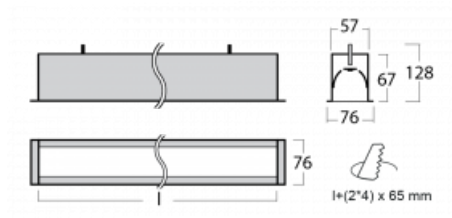

# Lina60

04-000K-25GEE/840, B

EPD®

Sie werden das L-Click-System der Lina60 mit direkter Lichtverteilung zu schätzen wissen, das Ihnen effektiv Zeit und Geld spart. Wie das geht? Das Modul wird einfach in das Profil eingeklickt, so dass bei der Montage viel Arbeit eingespart wird. Diese Lösung verhindert auch die direkte Berührung der LED-Technik und verlängert deren Lebensdauer. Neben der hohen Leistung hat die Leuchte auch einen günstigen Preis. Sie findet ihren Einsatz in gewerblichen, sozialen und öffentlichen Räumen.

## Technische Zeichnung

Typ der Montage	Einbauleuchten
Typ der Ausstrahlung	Direkte
Form der Leuchte	Linear
Farbe der Leuchte	Schwarz
Material	Aluminium
Lebensdauer	L90/B50 50 000 Stunden
Garantie	60 Monate
Beschreibung der Leuchte	Einbauleuchte
Abmessungen	1423 mm × 76 mm × 67 mm
Gewicht	3.8 kg
Lichtquelle	LED MODUL
Art der Optik	Opaler Diffusor
Lichtstrom	2670 lm ± 10 %
Farbtemperatur	4000 K Kalt weiss
Leuchtwirkungsgrad	144 lm/W
MacAdam Lichtquelle	2
Farbwiedergabeindex	80
UGR max. X=4H Y=8H, ρ=70,50,20	24.4

## Kurve

Leistungsaufnahme 18.5 W  $\pm$  10 %

Anschluss der Leuchte EVG nicht dimmbar

Elektrische Spannung 220-240V

Frequenz 50/60Hz

   IP 40

**Zum Herunterladen**

Montageanleitung