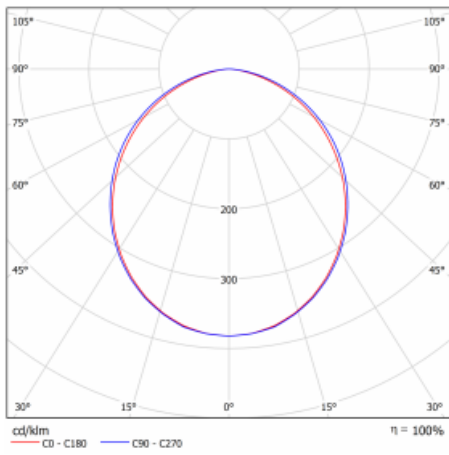

Leuchte

Lina60

04-000K-25GEE/830, B

EPD®

Sie werden das L-Click-System der Lina60 mit direkter Lichtverteilung zu schätzen wissen, das Ihnen effektiv Zeit und Geld spart. Wie das geht? Das Modul wird einfach in das Profil eingeklickt, so dass bei der Montage viel Arbeit eingespart wird. Diese Lösung verhindert auch die direkte Berührung der LED-Technik und verlängert deren Lebensdauer. Neben der hohen Leistung hat die Leuchte auch einen günstigen Preis. Sie findet ihren Einsatz in gewerblichen, sozialen und öffentlichen Räumen.

Technische Zeichnung

Typ der Montage	Einbauleuchten
Typ der Ausstrahlung	Direkte
Form der Leuchte	Linear
Farbe der Leuchte	Schwarz
Material	Aluminium
Lebensdauer	L90/B50 50 000 Stunden
Garantie	60 Monate
Beschreibung der Leuchte	Einbauleuchte
Abmessungen	1423 mm × 76 mm × 67 mm
Gewicht	3.8 kg
Lichtquelle	LED MODUL
Art der Optik	Opaler Diffusor
Lichtstrom	2540 lm ± 10 %
Farbtemperatur	3000 K Warm weiss
Leuchtwirkungsgrad	137 lm/W
MacAdam Lichtquelle	2
Farbwiedergabeindex	80
UGR max. X=4H Y=8H, ρ=70,50,20	24.2

Kurve

Leistungsaufnahme 18.5 W ± 10 %

Anschluss der Leuchte EVG nicht dimmbar

Elektrische Spannung 220-240V

Frequenz 50/60Hz

⊕ CE  IP 40

Zum Herunterladen

Montageanleitung