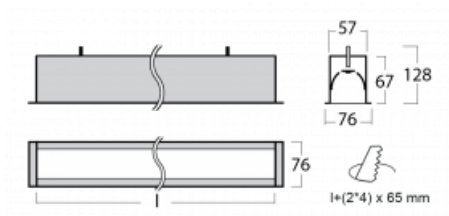

Leuchte

Lina60

04-000K-20GGTD/830, S

EPD®

Sie werden das L-Click-System der Lina60 mit direkter Lichtverteilung zu schätzen wissen, das Ihnen effektiv Zeit und Geld spart. Wie das geht? Das Modul wird einfach in das Profil eingeklickt, so dass bei der Montage viel Arbeit eingespart wird. Diese Lösung verhindert auch die direkte Berührung der LED-Technik und verlängert deren Lebensdauer. Neben der hohen Leistung hat die Leuchte auch einen günstigen Preis. Sie findet ihren Einsatz in gewerblichen, sozialen und öffentlichen Räumen.

Technische Zeichnung

Typ der Montage	Einbauleuchten
Typ der Ausstrahlung	Direkte
Form der Leuchte	Linear
Farbe der Leuchte	Silber
Material	Aluminium
Lebensdauer	L90/B50 50 000 Stunden
Garantie	60 Monate
Beschreibung der Leuchte	Einbauleuchte
Abmessungen	1142 mm × 76 mm × 67 mm
Lichtquelle	LED MODUL
Art der Optik	Opaler Diffusor
Lichtstrom	3110 lm ± 10 %
Farbtemperatur	3000 K Warm weiss
Leuchtwirkungsgrad	125 lm/W
MacAdam Lichtquelle	2
Farbwiedergabeindex	80
UGR max. X=4H Y=8H, ρ=70,50,20	26.4
Leistungsaufnahme	24.8 W ± 10 %
Anschluss der Leuchte	Dimmbar DALI oder Taster
Elektrische Spannung	220-240V
Frequenz	50/60Hz

⊕ CE IP 40

Kurve

Zum Herunterladen

Montageanleitung

Fotografie