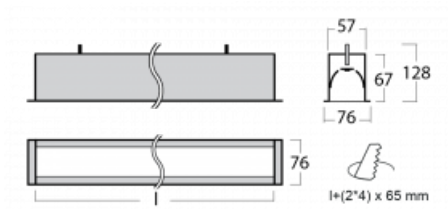

# Lina60

04-000K-20GGM3/840, W

**EPD®**

Sie werden das L-Click-System der Lina60 mit direkter Lichtverteilung zu schätzen wissen, das Ihnen effektiv Zeit und Geld spart. Wie das geht? Das Modul wird einfach in das Profil eingeklickt, so dass bei der Montage viel Arbeit eingespart wird. Diese Lösung verhindert auch die direkte Berührung der LED-Technik und verlängert deren Lebensdauer. Neben der hohen Leistung hat die Leuchte auch einen günstigen Preis. Sie findet ihren Einsatz in gewerblichen, sozialen und öffentlichen Räumen.

**Technische Zeichnung**

Typ der Montage	Einbauleuchten
Typ der Ausstrahlung	Direkte
Form der Leuchte	Linear
Farbe der Leuchte	Weiss
Material	Aluminium
Lebensdauer	L90/B50 50 000 Stunden
Garantie	60 Monate
Beschreibung der Leuchte	Einbauleuchte
Abmessungen	1142 mm × 76 mm × 67 mm
Lichtquelle	LED MODUL
Art der Optik	Opaler Diffusor
Lichtstrom	3270 lm ± 10 %
Farbtemperatur	4000 K Kalt weiss
Leuchtwirkungsgrad	132 lm/W
MacAdam Lichtquelle	2
Farbwiedergabeindex	80
UGR max. X=4H Y=8H, ρ=70,50,20	26.6
Leistungsaufnahme	24.8 W ± 10 %
Anschluss der Leuchte	EVG und Notlicht 3 Stunden
Elektrische Spannung	220-240V
Frequenz	50/60Hz