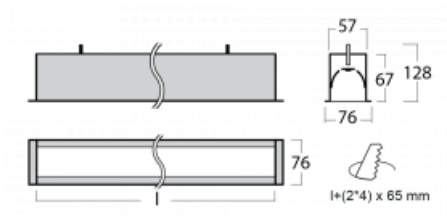

Leuchte

Lina60

04-000K-20GGM3/830, W

EPD®

Sie werden das L-Click-System der Lina60 mit direkter Lichtverteilung zu schätzen wissen, das Ihnen effektiv Zeit und Geld spart. Wie das geht? Das Modul wird einfach in das Profil eingeklickt, so dass bei der Montage viel Arbeit eingespart wird. Diese Lösung verhindert auch die direkte Berührung der LED-Technik und verlängert deren Lebensdauer. Neben der hohen Leistung hat die Leuchte auch einen günstigen Preis. Sie findet ihren Einsatz in gewerblichen, sozialen und öffentlichen Räumen.

Technische Zeichnung

Typ der Montage	Einbauleuchten
Typ der Ausstrahlung	Direkte
Form der Leuchte	Linear
Farbe der Leuchte	Weiss
Material	Aluminium
Lebensdauer	L90/B50 50 000 Stunden
Garantie	5 years
Beschreibung der Leuchte	Einbauleuchte
Abmessungen	1142 mm × 76 mm × 67 mm
Gewicht	3.3 kg
Lichtquelle	LED MODUL
Art der Optik	Opaler Diffusor
Lichtstrom*	3110 lm
Farbtemperatur	3000 K Warm weiss
Leuchtwirkungsgrad	125 lm/W
MacAdam Lichtquelle	2
Farbwiedergabeindex	80
UGR max. X=4H Y=8H, ρ=70,50,20	26.4

Kurve

Leistungsaufnahme* 24.8 W

Anschluss der Leuchte ON/OFF 3 Stunde

Elektrische Spannung 220-240V

Frequenz 50/60Hz

⊕ CE IP 40

* $\pm 10\%$

Zum Herunterladen