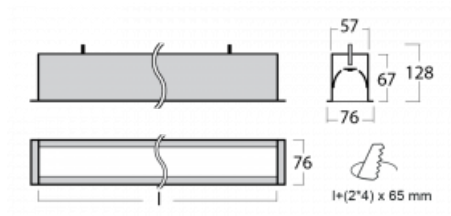

Leuchte

Lina60

04-000K-20GGM3/830, S

EPD®

Sie werden das L-Click-System der Lina60 mit direkter Lichtverteilung zu schätzen wissen, das Ihnen effektiv Zeit und Geld spart. Wie das geht? Das Modul wird einfach in das Profil eingeklickt, so dass bei der Montage viel Arbeit eingespart wird. Diese Lösung verhindert auch die direkte Berührung der LED-Technik und verlängert deren Lebensdauer. Neben der hohen Leistung hat die Leuchte auch einen günstigen Preis. Sie findet ihren Einsatz in gewerblichen, sozialen und öffentlichen Räumen.

Technische Zeichnung

Typ der Montage	Einbauleuchten
Typ der Ausstrahlung	Direkte
Form der Leuchte	Linear
Farbe der Leuchte	Silber
Material	Aluminium
Lebensdauer	L90/B50 50 000 Stunden
Garantie	5 years
Beschreibung der Leuchte	Einbauleuchte
Abmessungen	1142 mm × 76 mm × 67 mm
Gewicht	3.3 kg
Lichtquelle	LED MODUL
Art der Optik	Opaler Diffusor
Lichtstrom*	3110 lm
Farbtemperatur	3000 K Warm weiss
Leuchtwirkungsgrad	125 lm/W
MacAdam Lichtquelle	2
Farbwiedergabeindex	80
UGR max. X=4H Y=8H, ρ=70,50,20	26.4

Kurve

Leistungsaufnahme* 24.8 W

Anschluss der Leuchte ON/OFF 3 Stunde

Elektrische Spannung 220-240V

Frequenz 50/60Hz

⊕ CE IP 40

*±10 %

Zum Herunterladen