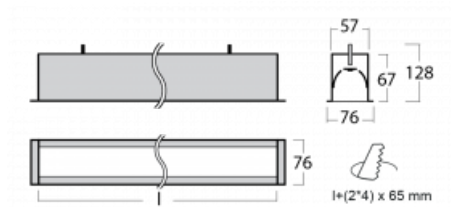

Leuchte

Lina60

04-000K-20GGM3/830, B

EPD®

Sie werden das L-Click-System der Lina60 mit direkter Lichtverteilung zu schätzen wissen, das Ihnen effektiv Zeit und Geld spart. Wie das geht? Das Modul wird einfach in das Profil eingeklickt, so dass bei der Montage viel Arbeit eingespart wird. Diese Lösung verhindert auch die direkte Berührung der LED-Technik und verlängert deren Lebensdauer. Neben der hohen Leistung hat die Leuchte auch einen günstigen Preis. Sie findet ihren Einsatz in gewerblichen, sozialen und öffentlichen Räumen.

Technische Zeichnung

Typ der Montage	Einbauleuchten
Typ der Ausstrahlung	Direkte
Form der Leuchte	Linear
Farbe der Leuchte	Schwarz
Material	Aluminium
Lebensdauer	L90/B50 50 000 Stunden
Garantie	60 Monate
Beschreibung der Leuchte	Einbauleuchte
Abmessungen	1142 mm × 76 mm × 67 mm
Lichtquelle	LED MODUL
Art der Optik	Opaler Diffusor
Lichtstrom	3110 lm ± 10 %
Farbtemperatur	3000 K Warm weiss
Leuchtwirkungsgrad	125 lm/W
MacAdam Lichtquelle	2
Farbwiedergabeindex	80
UGR max. X=4H Y=8H, ρ=70,50,20	26.4
Leistungsaufnahme	24.8 W ± 10 %
Anschluss der Leuchte	EVG und Notlicht 3 Stunden
Elektrische Spannung	220-240V
Frequenz	50/60Hz

⊕ CE IP 40

Kurve

Zum Herunterladen

Montageanleitung

Fotografie