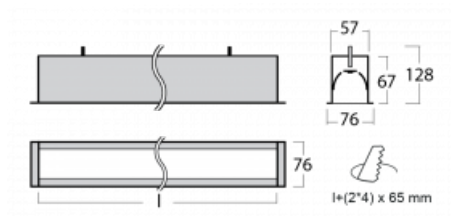

# Lina60

04-000K-20GGM/840, W

EPD®

Sie werden das L-Click-System der Lina60 mit direkter Lichtverteilung zu schätzen wissen, das Ihnen effektiv Zeit und Geld spart. Wie das geht? Das Modul wird einfach in das Profil eingeklickt, so dass bei der Montage viel Arbeit eingespart wird. Diese Lösung verhindert auch die direkte Berührung der LED-Technik und verlängert deren Lebensdauer. Neben der hohen Leistung hat die Leuchte auch einen günstigen Preis. Sie findet ihren Einsatz in gewerblichen, sozialen und öffentlichen Räumen.

## Technische Zeichnung

Typ der Montage	Einbauleuchten
Typ der Ausstrahlung	Direkte
Form der Leuchte	Linear
Farbe der Leuchte	Weiss
Material	Aluminium
Lebensdauer	L90/B50 50 000 Stunden
Garantie	5 years
Beschreibung der Leuchte	Einbauleuchte
Abmessungen	1142 mm × 76 mm × 67 mm
Lichtquelle	LED MODUL
Art der Optik	Opaler Diffusor
Lichtstrom*	3270 lm
Farbtemperatur	4000 K Kalt weiss
Leuchtwirkungsgrad	132 lm/W
MacAdam Lichtquelle	2
Farbwiedergabeindex	80
UGR max. X=4H Y=8H, ρ=70,50,20	26.6
Leistungsaufnahme*	24.8 W
Anschluss der Leuchte	ON/OFF 1 Stunde
Elektrische Spannung	220-240V
Frequenz	50/60Hz