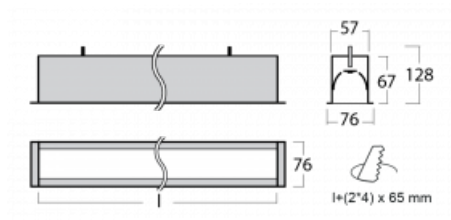

Leuchte

Lina60

04-000K-20GGM/840, S

EPD®

Sie werden das L-Click-System der Lina60 mit direkter Lichtverteilung zu schätzen wissen, das Ihnen effektiv Zeit und Geld spart. Wie das geht? Das Modul wird einfach in das Profil eingeklickt, so dass bei der Montage viel Arbeit eingespart wird. Diese Lösung verhindert auch die direkte Berührung der LED-Technik und verlängert deren Lebensdauer. Neben der hohen Leistung hat die Leuchte auch einen günstigen Preis. Sie findet ihren Einsatz in gewerblichen, sozialen und öffentlichen Räumen.

Technische Zeichnung

Typ der Montage	Einbauleuchten
Typ der Ausstrahlung	Direkte
Form der Leuchte	Linear
Farbe der Leuchte	Silber
Material	Aluminium
Lebensdauer	L90/B50 50 000 Stunden
Garantie	5 years
Beschreibung der Leuchte	Einbauleuchte
Abmessungen	1142 mm × 76 mm × 67 mm
Lichtquelle	LED MODUL
Art der Optik	Opaler Diffusor
Lichtstrom*	3270 lm
Farbtemperatur	4000 K Kalt weiss
Leuchtwirkungsgrad	132 lm/W
MacAdam Lichtquelle	2
Farbwiedergabeindex	80
UGR max. X=4H Y=8H, ρ=70,50,20	26.6
Leistungsaufnahme*	24.8 W
Anschluss der Leuchte	ON/OFF 1 Stunde
Elektrische Spannung	220-240V
Frequenz	50/60Hz

  IP 40

*±10 %

Kurve

Zum Herunterladen

Montageanleitung

Fotografie