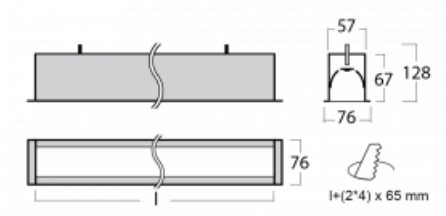

Leuchte

Lina60

04-000K-20GGE/840, W

EPD®

Sie werden das L-Click-System der Lina60 mit direkter Lichtverteilung zu schätzen wissen, das Ihnen effektiv Zeit und Geld spart. Wie das geht? Das Modul wird einfach in das Profil eingeklickt, so dass bei der Montage viel Arbeit eingespart wird. Diese Lösung verhindert auch die direkte Berührung der LED-Technik und verlängert deren Lebensdauer. Neben der hohen Leistung hat die Leuchte auch einen günstigen Preis. Sie findet ihren Einsatz in gewerblichen, sozialen und öffentlichen Räumen.

Technische Zeichnung

Typ der Montage	Einbauleuchten
Typ der Ausstrahlung	Direkte
Form der Leuchte	Linear
Farbe der Leuchte	Weiss
Material	Aluminium
Lebensdauer	L90/B50 50 000 Stunden
Garantie	60 Monate
Beschreibung der Leuchte	Einbauleuchte
Abmessungen	1142 mm × 76 mm × 67 mm
Gewicht	3 kg
Lichtquelle	LED MODUL
Art der Optik	Opaler Diffusor
Lichtstrom	3270 lm ± 10 %
Farbtemperatur	4000 K Kalt weiss
Leuchtwirkungsgrad	132 lm/W
MacAdam Lichtquelle	2
Farbwiedergabeindex	80
UGR max. X=4H Y=8H, ρ=70,50,20	26.6

Kurve

Leistungsaufnahme 24.8 W ± 10 %

Anschluss der Leuchte EVG nicht dimmbar

Elektrische Spannung 220-240V

Frequenz 50/60Hz

⊕ CE  IP 40

Zum Herunterladen

Montageanleitung