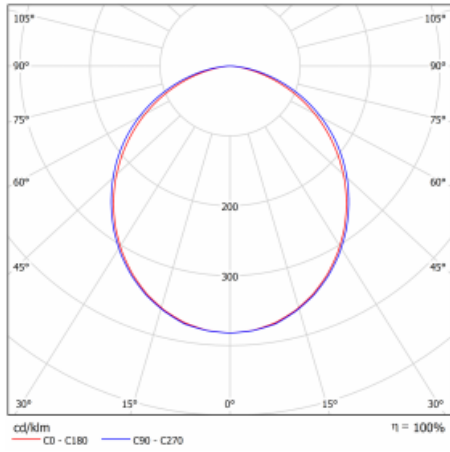

Leuchte

Lina60

04-000K-20GGE/830, W

EPD®

Sie werden das L-Click-System der Lina60 mit direkter Lichtverteilung zu schätzen wissen, das Ihnen effektiv Zeit und Geld spart. Wie das geht? Das Modul wird einfach in das Profil eingeklickt, so dass bei der Montage viel Arbeit eingespart wird. Diese Lösung verhindert auch die direkte Berührung der LED-Technik und verlängert deren Lebensdauer. Neben der hohen Leistung hat die Leuchte auch einen günstigen Preis. Sie findet ihren Einsatz in gewerblichen, sozialen und öffentlichen Räumen.

Technische Zeichnung

Typ der Montage	Einbauleuchten
Typ der Ausstrahlung	Direkte
Form der Leuchte	Linear
Farbe der Leuchte	Weiss
Material	Aluminium
Lebensdauer	L90/B50 50 000 Stunden
Garantie	60 Monate
Beschreibung der Leuchte	Einbauleuchte
Abmessungen	1142 mm × 76 mm × 67 mm
Gewicht	3 kg
Lichtquelle	LED MODUL
Art der Optik	Opaler Diffusor
Lichtstrom	3110 lm ± 10 %
Farbtemperatur	3000 K Warm weiss
Leuchtwirkungsgrad	125 lm/W
MacAdam Lichtquelle	2
Farbwiedergabeindex	80
UGR max. X=4H Y=8H, ρ=70,50,20	26.4

Kurve

Leistungsaufnahme 24.8 W \pm 10 %

Anschluss der Leuchte EVG nicht dimmbar

Elektrische Spannung 220-240V

Frequenz 50/60Hz

   IP 40

Zum Herunterladen

Montageanleitung