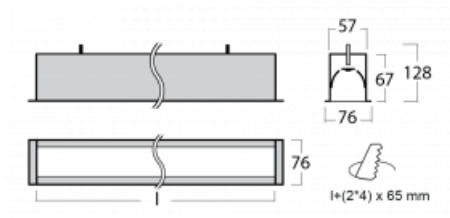

# Lina60

04-000K-20GGE/830, S

Sie werden das L-Click-System der Lina60 mit direkter Lichtverteilung zu schätzen wissen, das Ihnen effektiv Zeit und Geld spart. Wie das geht? Das Modul wird einfach in das Profil eingeklickt, so dass bei der Montage viel Arbeit eingespart wird. Diese Lösung verhindert auch die direkte Berührung der LED-Technik und verlängert deren Lebensdauer. Neben der hohen Leistung hat die Leuchte auch einen günstigen Preis. Sie findet ihren Einsatz in gewerblichen, sozialen und öffentlichen Räumen.

## Technische Zeichnung

Typ der Montage	Einbauleuchten
Typ der Ausstrahlung	Direkte
Form der Leuchte	Linear
Farbe der Leuchte	Silber
Material	Aluminium
Lebensdauer	L90/B50 50 000 Stunden
Garantie	60 Monate
Beschreibung der Leuchte	Einbauleuchte
Abmessungen	1142 mm × 76 mm × 67 mm
Gewicht	3 kg
Lichtquelle	LED MODUL
Art der Optik	Opaler Diffusor
Lichtstrom	3110 lm ± 10 %
Farbtemperatur	3000 K Warm weiss
Leuchtwirkungsgrad	125 lm/W
MacAdam Lichtquelle	2
Farbwiedergabeindex	80
UGR max. X=4H Y=8H, ρ=70,50,20	26.4

## Kurve

Leistungsaufnahme 24.8 W  $\pm$  10 %

Anschluss der Leuchte EVG nicht dimmbar

Elektrische Spannung 220-240V

Frequenz 50/60Hz

   IP 40

**Zum Herunterladen**

Montageanleitung