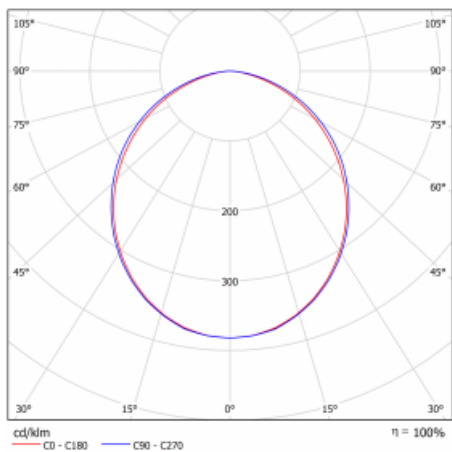

Leuchte

Lina60

04-000K-20GGD/830, W

EPD®

Sie werden das L-Click-System der Lina60 mit direkter Lichtverteilung zu schätzen wissen, das Ihnen effektiv Zeit und Geld spart. Wie das geht? Das Modul wird einfach in das Profil eingeklickt, so dass bei der Montage viel Arbeit eingespart wird. Diese Lösung verhindert auch die direkte Berührung der LED-Technik und verlängert deren Lebensdauer. Neben der hohen Leistung hat die Leuchte auch einen günstigen Preis. Sie findet ihren Einsatz in gewerblichen, sozialen und öffentlichen Räumen.

Technische Zeichnung

Typ der Montage	Einbauleuchten
Typ der Ausstrahlung	Direkte
Form der Leuchte	Linear
Farbe der Leuchte	Weiss
Material	Aluminium
Lebensdauer	L90/B50 50 000 Stunden
Garantie	60 Monate
Beschreibung der Leuchte	Einbauleuchte
Abmessungen	1142 mm × 76 mm × 67 mm
Gewicht	3 kg
Lichtquelle	LED MODUL
Art der Optik	Opaler Diffusor
Lichtstrom	3110 lm ± 10 %
Farbtemperatur	3000 K Warm weiss
Leuchtwirkungsgrad	125 lm/W
MacAdam Lichtquelle	2
Farbwiedergabeindex	80
UGR max. X=4H	26.4
Y=8H, ρ=70,50,20	

Kurve

Leistungsaufnahme 24.8 W \pm 10 %

Anschluss der Leuchte DALI dimmbar

Elektrische Spannung 220-240V

Frequenz 50/60Hz

   IP 40

Zum Herunterladen

Montageanleitung