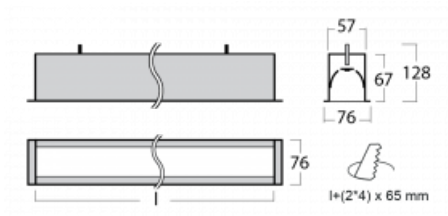

Leuchte

Lina60

04-000K-20GGD/830, B

EPD®

Sie werden das L-Click-System der Lina60 mit direkter Lichtverteilung zu schätzen wissen, das Ihnen effektiv Zeit und Geld spart. Wie das geht? Das Modul wird einfach in das Profil eingeklickt, so dass bei der Montage viel Arbeit eingespart wird. Diese Lösung verhindert auch die direkte Berührung der LED-Technik und verlängert deren Lebensdauer. Neben der hohen Leistung hat die Leuchte auch einen günstigen Preis. Sie findet ihren Einsatz in gewerblichen, sozialen und öffentlichen Räumen.

Technische Zeichnung

Typ der Montage	Einbauleuchten
Typ der Ausstrahlung	Direkte
Form der Leuchte	Linear
Farbe der Leuchte	Schwarz
Material	Aluminium
Lebensdauer	L90/B50 50 000 Stunden
Garantie	60 Monate
Beschreibung der Leuchte	Einbauleuchte
Abmessungen	1142 mm × 76 mm × 67 mm
Gewicht	3 kg
Lichtquelle	LED MODUL
Art der Optik	Opaler Diffusor
Lichtstrom	3110 lm ± 10 %
Farbtemperatur	3000 K Warm weiss
Leuchtwirkungsgrad	125 lm/W
MacAdam Lichtquelle	2
Farbwiedergabeindex	80
UGR max. X=4H Y=8H, ρ=70,50,20	26.4

Kurve

Leistungsaufnahme 24.8 W ± 10 %

Anschluss der Leuchte DALI dimmbar

Elektrische Spannung 220-240V

Frequenz 50/60Hz

   IP 40

Zum Herunterladen

Montageanleitung