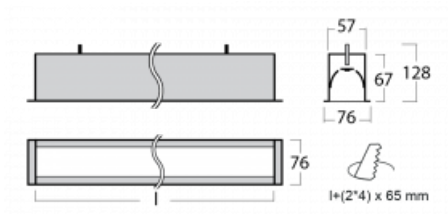

# Lina60

04-000K-20GETD/840, B

**EPD®**

Sie werden das L-Click-System der Lina60 mit direkter Lichtverteilung zu schätzen wissen, das Ihnen effektiv Zeit und Geld spart. Wie das geht? Das Modul wird einfach in das Profil eingeklickt, so dass bei der Montage viel Arbeit eingespart wird. Diese Lösung verhindert auch die direkte Berührung der LED-Technik und verlängert deren Lebensdauer. Neben der hohen Leistung hat die Leuchte auch einen günstigen Preis. Sie findet ihren Einsatz in gewerblichen, sozialen und öffentlichen Räumen.

## Technische Zeichnung

|                                   |                         |
|-----------------------------------|-------------------------|
| Typ der Montage                   | Einbauleuchten          |
| Typ der Ausstrahlung              | Direkte                 |
| Form der Leuchte                  | Linear                  |
| Farbe der Leuchte                 | Schwarz                 |
| Material                          | Aluminium               |
| Lebensdauer                       | L90/B50 50 000 Stunden  |
| Garantie                          | 60 Monate               |
| Beschreibung der Leuchte          | Einbauleuchte           |
| Abmessungen                       | 1142 mm × 76 mm × 67 mm |
| Gewicht                           | 3 kg                    |
| Lichtquelle                       | LED MODUL               |
| Art der Optik                     | Opaler Diffusor         |
| Lichtstrom                        | 2130 lm ± 10 %          |
| Farbtemperatur                    | 4000 K Kalt weiss       |
| Leuchtwirkungsgrad                | 128 lm/W                |
| MacAdam Lichtquelle               | 2                       |
| Farbwiedergabeindex               | 80                      |
| UGR max. X=4H<br>Y=8H, ρ=70,50,20 | 25.1                    |