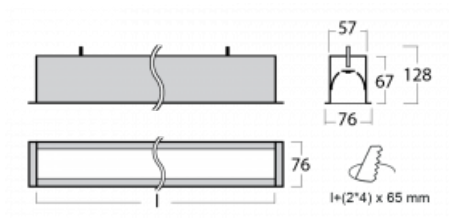

Leuchte

Lina60

04-000K-20GETD/830, B

EPD®

Sie werden das L-Click-System der Lina60 mit direkter Lichtverteilung zu schätzen wissen, das Ihnen effektiv Zeit und Geld spart. Wie das geht? Das Modul wird einfach in das Profil eingeklickt, so dass bei der Montage viel Arbeit eingespart wird. Diese Lösung verhindert auch die direkte Berührung der LED-Technik und verlängert deren Lebensdauer. Neben der hohen Leistung hat die Leuchte auch einen günstigen Preis. Sie findet ihren Einsatz in gewerblichen, sozialen und öffentlichen Räumen.

Technische Zeichnung

Typ der Montage	Einbauleuchten
Typ der Ausstrahlung	Direkte
Form der Leuchte	Linear
Farbe der Leuchte	Schwarz
Material	Aluminium
Lebensdauer	L90/B50 50 000 Stunden
Garantie	60 Monate
Beschreibung der Leuchte	Einbauleuchte
Abmessungen	1142 mm × 76 mm × 67 mm
Gewicht	3 kg
Lichtquelle	LED MODUL
Art der Optik	Opaler Diffusor
Lichtstrom	2030 lm ± 10 %
Farbtemperatur	3000 K Warm weiss
Leuchtwirkungsgrad	122 lm/W
MacAdam Lichtquelle	2
Farbwiedergabeindex	80
UGR max. X=4H Y=8H, ρ=70,50,20	24.9

Kurve

Leistungsaufnahme 16.6 W ± 10 %

Anschluss der Leuchte Dimmbar DALI oder Taster

Elektrische Spannung 220-240V

Frequenz 50/60Hz

⊕ CE IP 40

Zum Herunterladen

Montageanleitung