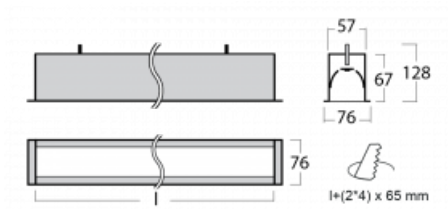

# Lina60

04-000K-20GEM3/840, B

**EPD®**

Sie werden das L-Click-System der Lina60 mit direkter Lichtverteilung zu schätzen wissen, das Ihnen effektiv Zeit und Geld spart. Wie das geht? Das Modul wird einfach in das Profil eingeklickt, so dass bei der Montage viel Arbeit eingespart wird. Diese Lösung verhindert auch die direkte Berührung der LED-Technik und verlängert deren Lebensdauer. Neben der hohen Leistung hat die Leuchte auch einen günstigen Preis. Sie findet ihren Einsatz in gewerblichen, sozialen und öffentlichen Räumen.

**Technische Zeichnung**

Typ der Montage	Einbauleuchten
Typ der Ausstrahlung	Direkte
Form der Leuchte	Linear
Farbe der Leuchte	Schwarz
Material	Aluminium
Lebensdauer	L90/B50 50 000 Stunden
Garantie	60 Monate
Beschreibung der Leuchte	Einbauleuchte
Abmessungen	1142 mm × 76 mm × 67 mm
Lichtquelle	LED MODUL
Art der Optik	Opaler Diffusor
Lichtstrom	2130 lm ± 10 %
Farbtemperatur	4000 K Kalt weiss
Leuchtwirkungsgrad	128 lm/W
MacAdam Lichtquelle	2
Farbwiedergabeindex	80
UGR max. X=4H Y=8H, ρ=70,50,20	25.1
Leistungsaufnahme	16.6 W ± 10 %
Anschluss der Leuchte	EVG und Notlicht 3 Stunden
Elektrische Spannung	220-240V
Frequenz	50/60Hz