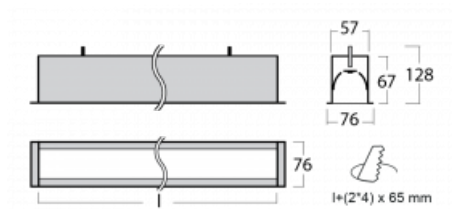

Leuchte

Lina60

04-000K-20GEM3/830, W

EPD®

Sie werden das L-Click-System der Lina60 mit direkter Lichtverteilung zu schätzen wissen, das Ihnen effektiv Zeit und Geld spart. Wie das geht? Das Modul wird einfach in das Profil eingeklickt, so dass bei der Montage viel Arbeit eingespart wird. Diese Lösung verhindert auch die direkte Berührung der LED-Technik und verlängert deren Lebensdauer. Neben der hohen Leistung hat die Leuchte auch einen günstigen Preis. Sie findet ihren Einsatz in gewerblichen, sozialen und öffentlichen Räumen.

Technische Zeichnung

Typ der Montage	Einbauleuchten
Typ der Ausstrahlung	Direkte
Form der Leuchte	Linear
Farbe der Leuchte	Weiss
Material	Aluminium
Lebensdauer	L90/B50 50 000 Stunden
Garantie	60 Monate
Beschreibung der Leuchte	Einbauleuchte
Abmessungen	1142 mm × 76 mm × 67 mm
Lichtquelle	LED MODUL
Art der Optik	Opaler Diffusor
Lichtstrom	2030 lm ± 10 %
Farbtemperatur	3000 K Warm weiss
Leuchtwirkungsgrad	122 lm/W
MacAdam Lichtquelle	2
Farbwiedergabeindex	80
UGR max. X=4H Y=8H, ρ=70,50,20	24.9
Leistungsaufnahme	16.6 W ± 10 %
Anschluss der Leuchte	EVG und Notlicht 3 Stunden
Elektrische Spannung	220-240V
Frequenz	50/60Hz

⊕ CE IP 40

Kurve

Zum Herunterladen

Montageanleitung

Fotografie