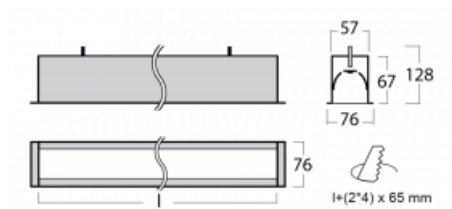

Leuchte

Lina60

04-000K-20GEM/840, S

EPD®

Sie werden das L-Click-System der Lina60 mit direkter Lichtverteilung zu schätzen wissen, das Ihnen effektiv Zeit und Geld spart. Wie das geht? Das Modul wird einfach in das Profil eingeklickt, so dass bei der Montage viel Arbeit eingespart wird. Diese Lösung verhindert auch die direkte Berührung der LED-Technik und verlängert deren Lebensdauer. Neben der hohen Leistung hat die Leuchte auch einen günstigen Preis. Sie findet ihren Einsatz in gewerblichen, sozialen und öffentlichen Räumen.

Technische Zeichnung

Typ der Montage	Einbauleuchten
Typ der Ausstrahlung	Direkte
Form der Leuchte	Linear
Farbe der Leuchte	Silber
Material	Aluminium
Lebensdauer	L90/B50 50 000 Stunden
Garantie	60 Monate
Beschreibung der Leuchte	Einbauleuchte
Abmessungen	1142 mm × 76 mm × 67 mm
Lichtquelle	LED MODUL
Art der Optik	Opaler Diffusor
Lichtstrom	2130 lm ± 10 %
Farbtemperatur	4000 K Kalt weiss
Leuchtwirkungsgrad	128 lm/W
MacAdam Lichtquelle	2
Farbwiedergabeindex	80
UGR max. X=4H Y=8H, ρ=70,50,20	25.1
Leistungsaufnahme	16.6 W ± 10 %
Anschluss der Leuchte	EVG und Notlicht 1 Stunde
Elektrische Spannung	220-240V
Frequenz	50/60Hz

⊕ CE IP 40

Kurve

Zum Herunterladen[Montageanleitung](#)[Fotografie](#)