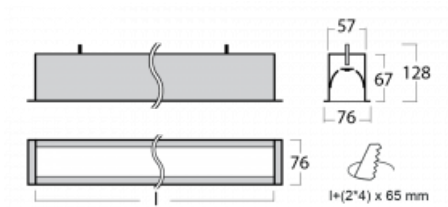

Leuchte

Lina60

04-000K-20GEM/840, B

EPD®

Sie werden das L-Click-System der Lina60 mit direkter Lichtverteilung zu schätzen wissen, das Ihnen effektiv Zeit und Geld spart. Wie das geht? Das Modul wird einfach in das Profil eingeklickt, so dass bei der Montage viel Arbeit eingespart wird. Diese Lösung verhindert auch die direkte Berührung der LED-Technik und verlängert deren Lebensdauer. Neben der hohen Leistung hat die Leuchte auch einen günstigen Preis. Sie findet ihren Einsatz in gewerblichen, sozialen und öffentlichen Räumen.

Technische Zeichnung

Typ der Montage	Einbauleuchten
Typ der Ausstrahlung	Direkte
Form der Leuchte	Linear
Farbe der Leuchte	Schwarz
Material	Aluminium
Lebensdauer	L90/B50 50 000 Stunden
Garantie	60 Monate
Beschreibung der Leuchte	Einbauleuchte
Abmessungen	1142 mm × 76 mm × 67 mm
Lichtquelle	LED MODUL
Art der Optik	Opaler Diffusor
Lichtstrom	2130 lm ± 10 %
Farbtemperatur	4000 K Kalt weiss
Leuchtwirkungsgrad	128 lm/W
MacAdam Lichtquelle	2
Farbwiedergabeindex	80
UGR max. X=4H Y=8H, ρ=70,50,20	25.1
Leistungsaufnahme	16.6 W ± 10 %
Anschluss der Leuchte	EVG und Notlicht 1 Stunde
Elektrische Spannung	220-240V
Frequenz	50/60Hz

⊕ CE IP 40

Kurve

Zum Herunterladen

Montageanleitung

Fotografie