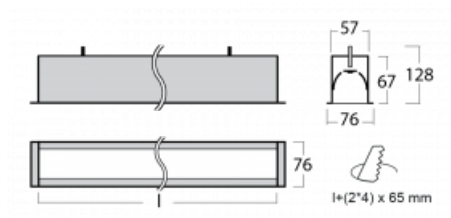

Leuchte

Lina60

04-000K-20GEM/830, W

EPD®

Sie werden das L-Click-System der Lina60 mit direkter Lichtverteilung zu schätzen wissen, das Ihnen effektiv Zeit und Geld spart. Wie das geht? Das Modul wird einfach in das Profil eingeklickt, so dass bei der Montage viel Arbeit eingespart wird. Diese Lösung verhindert auch die direkte Berührung der LED-Technik und verlängert deren Lebensdauer. Neben der hohen Leistung hat die Leuchte auch einen günstigen Preis. Sie findet ihren Einsatz in gewerblichen, sozialen und öffentlichen Räumen.

Technische Zeichnung

Typ der Montage	Einbauleuchten
Typ der Ausstrahlung	Direkte
Form der Leuchte	Linear
Farbe der Leuchte	Weiss
Material	Aluminium
Lebensdauer	L90/B50 50 000 Stunden
Garantie	5 years
Beschreibung der Leuchte	Einbauleuchte
Abmessungen	1142 mm × 76 mm × 67 mm
Lichtquelle	LED MODUL
Art der Optik	Opaler Diffusor
Lichtstrom*	2030 lm
Farbtemperatur	3000 K Warm weiss
Leuchtwirkungsgrad	122 lm/W
MacAdam Lichtquelle	2
Farbwiedergabeindex	80
UGR max. X=4H Y=8H, ρ=70,50,20	24.9
Leistungsaufnahme*	16.6 W
Anschluss der Leuchte	ON/OFF 1 Stunde
Elektrische Spannung	220-240V
Frequenz	50/60Hz

 **CE** IP 40

*±10 %

Kurve

Zum Herunterladen

Montageanleitung

Fotografie