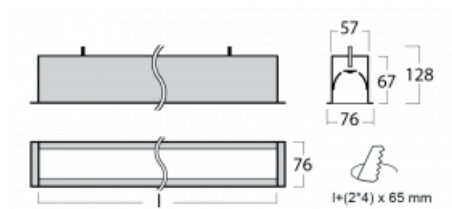

Leuchte

Lina60

04-000K-20GEM/830, W

EPD®

Sie werden das L-Click-System der Lina60 mit direkter Lichtverteilung zu schätzen wissen, das Ihnen effektiv Zeit und Geld spart. Wie das geht? Das Modul wird einfach in das Profil eingeklickt, so dass bei der Montage viel Arbeit eingespart wird. Diese Lösung verhindert auch die direkte Berührung der LED-Technik und verlängert deren Lebensdauer. Neben der hohen Leistung hat die Leuchte auch einen günstigen Preis. Sie findet ihren Einsatz in gewerblichen, sozialen und öffentlichen Räumen.

Technische Zeichnung

Typ der Montage	Einbauleuchten
Typ der Ausstrahlung	Direkte
Form der Leuchte	Linear
Farbe der Leuchte	Weiss
Material	Aluminium
Lebensdauer	L90/B50 50 000 Stunden
Garantie	60 Monate
Beschreibung der Leuchte	Einbauleuchte
Abmessungen	1142 mm × 76 mm × 67 mm
Lichtquelle	LED MODUL
Art der Optik	Opaler Diffusor
Lichtstrom	2030 lm ± 10 %
Farbtemperatur	3000 K Warm weiss
Leuchtwirkungsgrad	122 lm/W
MacAdam Lichtquelle	2
Farbwiedergabeindex	80
UGR max. X=4H Y=8H, ρ=70,50,20	24.9
Leistungsaufnahme	16.6 W ± 10 %
Anschluss der Leuchte	EVG und Notlicht 1 Stunde
Elektrische Spannung	220-240V
Frequenz	50/60Hz

⊕ CE IP 40

Kurve

Zum Herunterladen

Montageanleitung

Fotografie