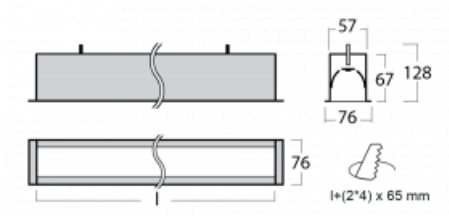

Leuchte

Lina60

04-000K-20GEE/840, W

EPD®

Sie werden das L-Click-System der Lina60 mit direkter Lichtverteilung zu schätzen wissen, das Ihnen effektiv Zeit und Geld spart. Wie das geht? Das Modul wird einfach in das Profil eingeklickt, so dass bei der Montage viel Arbeit eingespart wird. Diese Lösung verhindert auch die direkte Berührung der LED-Technik und verlängert deren Lebensdauer. Neben der hohen Leistung hat die Leuchte auch einen günstigen Preis. Sie findet ihren Einsatz in gewerblichen, sozialen und öffentlichen Räumen.

Technische Zeichnung

Typ der Montage	Einbauleuchten
Typ der Ausstrahlung	Direkte
Form der Leuchte	Linear
Farbe der Leuchte	Weiss
Material	Aluminium
Lebensdauer	L90/B50 50 000 Stunden
Garantie	5 years
Beschreibung der Leuchte	Einbauleuchte
Abmessungen	1142 mm × 76 mm × 67 mm
Gewicht	3.1 kg
Lichtquelle	LED MODUL
Art der Optik	Opaler Diffusor
Lichtstrom*	2130 lm
Farbtemperatur	4000 K Kalt weiss
Leuchtwirkungsgrad	128 lm/W
MacAdam Lichtquelle	2
Farbwiedergabeindex	80
UGR max. X=4H Y=8H, ρ=70,50,20	25.1