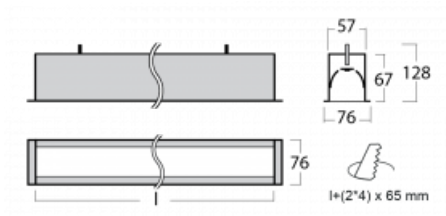

Leuchte

Lina60

04-000K-20GEE/830, W

EPD[®]

Sie werden das L-Click-System der Lina60 mit direkter Lichtverteilung zu schätzen wissen, das Ihnen effektiv Zeit und Geld spart. Wie das geht? Das Modul wird einfach in das Profil eingeklickt, so dass bei der Montage viel Arbeit eingespart wird. Diese Lösung verhindert auch die direkte Berührung der LED-Technik und verlängert deren Lebensdauer. Neben der hohen Leistung hat die Leuchte auch einen günstigen Preis. Sie findet ihren Einsatz in gewerblichen, sozialen und öffentlichen Räumen.

Technische Zeichnung

Typ der Montage	Einbauleuchten
Typ der Ausstrahlung	Direkte
Form der Leuchte	Linear
Farbe der Leuchte	Weiss
Material	Aluminium
Lebensdauer	L90/B50 50 000 Stunden
Garantie	60 Monate
Beschreibung der Leuchte	Einbauleuchte
Abmessungen	1142 mm × 76 mm × 67 mm
Gewicht	3.1 kg
Lichtquelle	LED MODUL
Art der Optik	Opaler Diffusor
Lichtstrom	2030 lm ± 10 %
Farbtemperatur	3000 K Warm weiss
Leuchtwirkungsgrad	122 lm/W
MacAdam Lichtquelle	2
Farbwiedergabeindex	80
UGR max. X=4H Y=8H, ρ=70,50,20	24.9

Kurve

Leistungsaufnahme 16.6 W \pm 10 %

Anschluss der Leuchte EVG nicht dimmbar

Elektrische Spannung 220-240V

Frequenz 50/60Hz

   IP 40

Zum Herunterladen

Montageanleitung