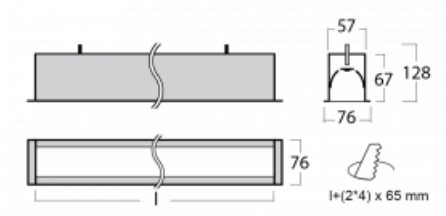

# Lina60

04-000K-20GED/830, W

**EPD**<sup>®</sup>

Sie werden das L-Click-System der Lina60 mit direkter Lichtverteilung zu schätzen wissen, das Ihnen effektiv Zeit und Geld spart. Wie das geht? Das Modul wird einfach in das Profil eingeklickt, so dass bei der Montage viel Arbeit eingespart wird. Diese Lösung verhindert auch die direkte Berührung der LED-Technik und verlängert deren Lebensdauer. Neben der hohen Leistung hat die Leuchte auch einen günstigen Preis. Sie findet ihren Einsatz in gewerblichen, sozialen und öffentlichen Räumen.

## Technische Zeichnung

Typ der Montage	Einbauleuchten
Typ der Ausstrahlung	Direkte
Form der Leuchte	Linear
Farbe der Leuchte	Weiss
Material	Aluminium
Lebensdauer	L90/B50 50 000 Stunden
Garantie	60 Monate
Beschreibung der Leuchte	Einbauleuchte
Abmessungen	1142 mm × 76 mm × 67 mm
Gewicht	3.1 kg
Lichtquelle	LED MODUL
Art der Optik	Opaler Diffusor
Lichtstrom	2030 lm ± 10 %
Farbtemperatur	3000 K Warm weiss
Leuchtwirkungsgrad	122 lm/W
MacAdam Lichtquelle	2
Farbwiedergabeindex	80
UGR max. X=4H Y=8H, ρ=70,50,20	24.9

## Kurve

Leistungsaufnahme 16.6 W  $\pm$  10 %

Anschluss der Leuchte DALI dimmbar

Elektrische Spannung 220-240V

Frequenz 50/60Hz

   IP 40

**Zum Herunterladen**

Montageanleitung