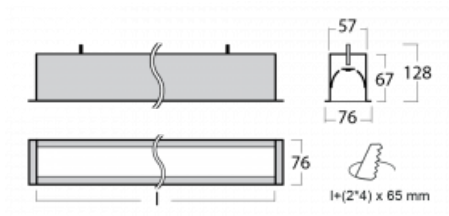

# Lina60

04-000K-15GGE/840, W

**EPD®**

Sie werden das L-Click-System der Lina60 mit direkter Lichtverteilung zu schätzen wissen, das Ihnen effektiv Zeit und Geld spart. Wie das geht? Das Modul wird einfach in das Profil eingeklickt, so dass bei der Montage viel Arbeit eingespart wird. Diese Lösung verhindert auch die direkte Berührung der LED-Technik und verlängert deren Lebensdauer. Neben der hohen Leistung hat die Leuchte auch einen günstigen Preis. Sie findet ihren Einsatz in gewerblichen, sozialen und öffentlichen Räumen.

**Technische Zeichnung**

Typ der Montage	Einbauleuchten
Typ der Ausstrahlung	Direkte
Form der Leuchte	Linear
Farbe der Leuchte	Weiss
Material	Aluminium
Lebensdauer	L90/B50 50 000 Stunden
Garantie	60 Monate
Beschreibung der Leuchte	Einbauleuchte
Abmessungen	862 mm × 76 mm × 67 mm
Gewicht	2.5 kg
Lichtquelle	LED MODUL
Art der Optik	Opaler Diffusor
Lichtstrom	2450 lm ± 10 %
Farbtemperatur	4000 K Kalt weiss
Leuchtwirkungsgrad	132 lm/W
MacAdam Lichtquelle	2
Farbwiedergabeindex	80
UGR max. X=4H Y=8H, ρ=70,50,20	26.5

## Kurve

Leistungsaufnahme 18.6 W  $\pm$  10 %

Anschluss der Leuchte EVG nicht dimmbar

Elektrische Spannung 220-240V

Frequenz 50/60Hz

   IP 40

**Zum Herunterladen**

Montageanleitung