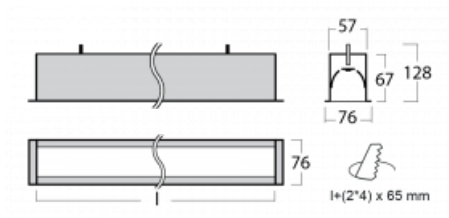

Leuchte

Lina60

04-000K-15GGE/840, W

Sie werden das L-Click-System der Lina60 mit direkter Lichtverteilung zu schätzen wissen, das Ihnen effektiv Zeit und Geld spart. Wie das geht? Das Modul wird einfach in das Profil eingeklickt, so dass bei der Montage viel Arbeit eingespart wird. Diese Lösung verhindert auch die direkte Berührung der LED-Technik und verlängert deren Lebensdauer. Neben der hohen Leistung hat die Leuchte auch einen günstigen Preis. Sie findet ihren Einsatz in gewerblichen, sozialen und öffentlichen Räumen.

Technische Zeichnung

Typ der Montage	Einbauleuchten
Typ der Ausstrahlung	Direkte
Form der Leuchte	Linear
Farbe der Leuchte	Weiss
Material	Aluminium
Lebensdauer	L90/B50 50 000 Stunden
Garantie	5 years
Beschreibung der Leuchte	Einbauleuchte
Abmessungen	862 mm × 76 mm × 67 mm
Gewicht	2.5 kg
Lichtquelle	LED MODUL
Art der Optik	Opaler Diffusor
Lichtstrom*	2450 lm
Farbtemperatur	4000 K Kalt weiss
Leuchtwirkungsgrad	132 lm/W
MacAdam Lichtquelle	2
Farbwiedergabeindex	80
UGR max. X=4H Y=8H, ρ=70,50,20	26.5

Kurve

Leistungsaufnahme* 18.6 W

Anschluss der Leuchte ON/OFF

Elektrische Spannung 220-240V

Frequenz 50/60Hz

⊕ CE  IP 40

*±10 %

Zum Herunterladen