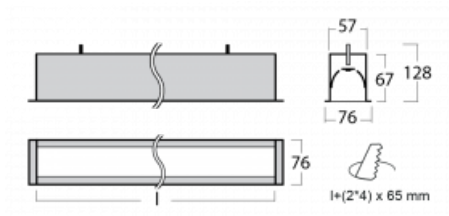

Leuchte

Lina60

04-000K-15GGE/830, S

EPD®

Sie werden das L-Click-System der Lina60 mit direkter Lichtverteilung zu schätzen wissen, das Ihnen effektiv Zeit und Geld spart. Wie das geht? Das Modul wird einfach in das Profil eingeklickt, so dass bei der Montage viel Arbeit eingespart wird. Diese Lösung verhindert auch die direkte Berührung der LED-Technik und verlängert deren Lebensdauer. Neben der hohen Leistung hat die Leuchte auch einen günstigen Preis. Sie findet ihren Einsatz in gewerblichen, sozialen und öffentlichen Räumen.

Technische Zeichnung

Typ der Montage	Einbauleuchten
Typ der Ausstrahlung	Direkte
Form der Leuchte	Linear
Farbe der Leuchte	Silber
Material	Aluminium
Lebensdauer	L90/B50 50 000 Stunden
Garantie	60 Monate
Beschreibung der Leuchte	Einbauleuchte
Abmessungen	862 mm × 76 mm × 67 mm
Gewicht	2.5 kg
Lichtquelle	LED MODUL
Art der Optik	Opaler Diffusor
Lichtstrom	2330 lm ± 10 %
Farbtemperatur	3000 K Warm weiss
Leuchtwirkungsgrad	125 lm/W
MacAdam Lichtquelle	2
Farbwiedergabeindex	80
UGR max. X=4H Y=8H, ρ=70,50,20	26.4

Kurve

Leistungsaufnahme 18.6 W \pm 10 %

Anschluss der Leuchte EVG nicht dimmbar

Elektrische Spannung 220-240V

Frequenz 50/60Hz

   IP 40

Zum Herunterladen

Montageanleitung