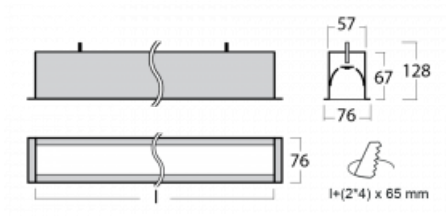

Leuchte

Lina60

04-000K-15GETD/840, W

EPD[®]

Sie werden das L-Click-System der Lina60 mit direkter Lichtverteilung zu schätzen wissen, das Ihnen effektiv Zeit und Geld spart. Wie das geht? Das Modul wird einfach in das Profil eingeklickt, so dass bei der Montage viel Arbeit eingespart wird. Diese Lösung verhindert auch die direkte Berührung der LED-Technik und verlängert deren Lebensdauer. Neben der hohen Leistung hat die Leuchte auch einen günstigen Preis. Sie findet ihren Einsatz in gewerblichen, sozialen und öffentlichen Räumen.

Technische Zeichnung

Typ der Montage	Einbauleuchten
Typ der Ausstrahlung	Direkte
Form der Leuchte	Linear
Farbe der Leuchte	Weiss
Material	Aluminium
Lebensdauer	L90/B50 50 000 Stunden
Garantie	5 years
Beschreibung der Leuchte	Einbauleuchte
Abmessungen	862 mm × 76 mm × 67 mm
Gewicht	2.5 kg
Lichtquelle	LED MODUL
Art der Optik	Opaler Diffusor
Lichtstrom*	1600 lm
Farbtemperatur	4000 K Kalt weiss
Leuchtwirkungsgrad	144 lm/W
MacAdam Lichtquelle	2
Farbwiedergabeindex	80
UGR max. X=4H Y=8H, ρ=70,50,20	25.1