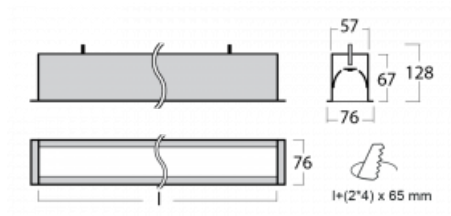

Leuchte

Lina60

04-000K-15GEE/840, W

EPD®

Sie werden das L-Click-System der Lina60 mit direkter Lichtverteilung zu schätzen wissen, das Ihnen effektiv Zeit und Geld spart. Wie das geht? Das Modul wird einfach in das Profil eingeklickt, so dass bei der Montage viel Arbeit eingespart wird. Diese Lösung verhindert auch die direkte Berührung der LED-Technik und verlängert deren Lebensdauer. Neben der hohen Leistung hat die Leuchte auch einen günstigen Preis. Sie findet ihren Einsatz in gewerblichen, sozialen und öffentlichen Räumen.

Technische Zeichnung

Typ der Montage	Einbauleuchten
Typ der Ausstrahlung	Direkte
Form der Leuchte	Linear
Farbe der Leuchte	Weiss
Material	Aluminium
Lebensdauer	L90/B50 50 000 Stunden
Garantie	60 Monate
Beschreibung der Leuchte	Einbauleuchte
Abmessungen	862 mm × 76 mm × 67 mm
Gewicht	2.5 kg
Lichtquelle	LED MODUL
Art der Optik	Opaler Diffusor
Lichtstrom	1600 lm ± 10 %
Farbtemperatur	4000 K Kalt weiss
Leuchtwirkungsgrad	144 lm/W
MacAdam Lichtquelle	2
Farbwiedergabeindex	80
UGR max. X=4H Y=8H, ρ=70,50,20	25.1

Kurve

Leistungsaufnahme 11.1 W \pm 10 %

Anschluss der Leuchte EVG nicht dimmbar

Elektrische Spannung 220-240V

Frequenz 50/60Hz

   IP 40

Zum Herunterladen

Montageanleitung