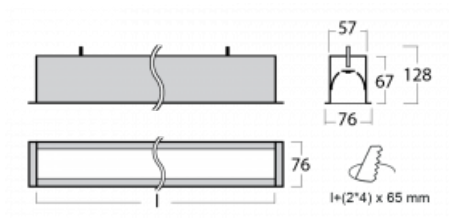

# Lina60

04-000K-15GEE/840, W

EPD®

Sie werden das L-Click-System der Lina60 mit direkter Lichtverteilung zu schätzen wissen, das Ihnen effektiv Zeit und Geld spart. Wie das geht? Das Modul wird einfach in das Profil eingeklickt, so dass bei der Montage viel Arbeit eingespart wird. Diese Lösung verhindert auch die direkte Berührung der LED-Technik und verlängert deren Lebensdauer. Neben der hohen Leistung hat die Leuchte auch einen günstigen Preis. Sie findet ihren Einsatz in gewerblichen, sozialen und öffentlichen Räumen.

## Technische Zeichnung

Typ der Montage	Einbauleuchten
Typ der Ausstrahlung	Direkte
Form der Leuchte	Linear
Farbe der Leuchte	Weiss
Material	Aluminium
Lebensdauer	L90/B50 50 000 Stunden
Garantie	5 years
Beschreibung der Leuchte	Einbauleuchte
Abmessungen	862 mm × 76 mm × 67 mm
Gewicht	2.5 kg
Lichtquelle	LED MODUL
Art der Optik	Opaler Diffusor
Lichtstrom*	1600 lm
Farbtemperatur	4000 K Kalt weiss
Leuchtwirkungsgrad	144 lm/W
MacAdam Lichtquelle	2
Farbwiedergabeindex	80
UGR max. X=4H Y=8H, ρ=70,50,20	25.1