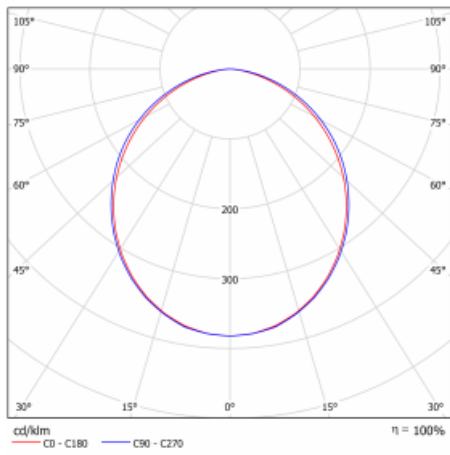

Leuchte

Lina60

04-000K-15GEE/840, W

EPD®

Sie werden das L-Click-System der Lina60 mit direkter Lichtverteilung zu schätzen wissen, das Ihnen effektiv Zeit und Geld spart. Wie das geht? Das Modul wird einfach in das Profil eingeklickt, so dass bei der Montage viel Arbeit eingespart wird. Diese Lösung verhindert auch die direkte Berührung der LED-Technik und verlängert deren Lebensdauer. Neben der hohen Leistung hat die Leuchte auch einen günstigen Preis. Sie findet ihren Einsatz in gewerblichen, sozialen und öffentlichen Räumen.

Technische Zeichnung

Typ der Montage	Einbauleuchten
Typ der Ausstrahlung	Direkte
Form der Leuchte	Linear
Farbe der Leuchte	Weiss
Material	Aluminium
Lebensdauer	L90/B50 50 000 Stunden
Garantie	60 Monate
Beschreibung der Leuchte	Einbauleuchte
Abmessungen	862 mm × 76 mm × 67 mm
Gewicht	2.5 kg
Lichtquelle	LED MODUL
Art der Optik	Opaler Diffusor
Lichtstrom	1600 lm ± 10 %
Farbtemperatur	4000 K Kalt weiss
Leuchtwirkungsgrad	144 lm/W
MacAdam Lichtquelle	2
Farbwiedergabeindex	80
UGR max. X=4H Y=8H, ρ=70,50,20	25.1

Kurve

Leistungsaufnahme 11.1 W \pm 10 %

Anschluss der Leuchte EVG nicht dimmbar

Elektrische Spannung 220-240V

Frequenz 50/60Hz

   IP 40

Zum Herunterladen

Montageanleitung