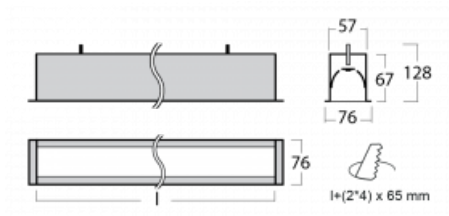

Leuchte

Lina60

04-000K-15GEE/830, W

EPD®

Sie werden das L-Click-System der Lina60 mit direkter Lichtverteilung zu schätzen wissen, das Ihnen effektiv Zeit und Geld spart. Wie das geht? Das Modul wird einfach in das Profil eingeklickt, so dass bei der Montage viel Arbeit eingespart wird. Diese Lösung verhindert auch die direkte Berührung der LED-Technik und verlängert deren Lebensdauer. Neben der hohen Leistung hat die Leuchte auch einen günstigen Preis. Sie findet ihren Einsatz in gewerblichen, sozialen und öffentlichen Räumen.

Technische Zeichnung

Typ der Montage	Einbauleuchten
Typ der Ausstrahlung	Direkte
Form der Leuchte	Linear
Farbe der Leuchte	Weiss
Material	Aluminium
Lebensdauer	L90/B50 50 000 Stunden
Garantie	60 Monate
Beschreibung der Leuchte	Einbauleuchte
Abmessungen	862 mm × 76 mm × 67 mm
Gewicht	2.5 kg
Lichtquelle	LED MODUL
Art der Optik	Opaler Diffusor
Lichtstrom	1520 lm ± 10 %
Farbtemperatur	3000 K Warm weiss
Leuchtwirkungsgrad	137 lm/W
MacAdam Lichtquelle	2
Farbwiedergabeindex	80
UGR max. X=4H Y=8H, ρ=70,50,20	24.9

Kurve

Leistungsaufnahme 11.1 W ± 10 %

Anschluss der Leuchte EVG nicht dimmbar

Elektrische Spannung 220-240V

Frequenz 50/60Hz

⊕ CE  IP 40

Zum Herunterladen

Montageanleitung