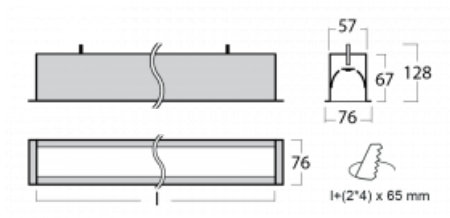

Leuchte

Lina60

04-000K-15GEE/830, S

Sie werden das L-Click-System der Lina60 mit direkter Lichtverteilung zu schätzen wissen, das Ihnen effektiv Zeit und Geld spart. Wie das geht? Das Modul wird einfach in das Profil eingeklickt, so dass bei der Montage viel Arbeit eingespart wird. Diese Lösung verhindert auch die direkte Berührung der LED-Technik und verlängert deren Lebensdauer. Neben der hohen Leistung hat die Leuchte auch einen günstigen Preis. Sie findet ihren Einsatz in gewerblichen, sozialen und öffentlichen Räumen.

Technische Zeichnung

Typ der Montage	Einbauleuchten
Typ der Ausstrahlung	Direkte
Form der Leuchte	Linear
Farbe der Leuchte	Silber
Material	Aluminium
Lebensdauer	L90/B50 50 000 Stunden
Garantie	60 Monate
Beschreibung der Leuchte	Einbauleuchte
Abmessungen	862 mm × 76 mm × 67 mm
Gewicht	2.5 kg
Lichtquelle	LED MODUL
Art der Optik	Opaler Diffusor
Lichtstrom	1520 lm ± 10 %
Farbtemperatur	3000 K Warm weiss
Leuchtwirkungsgrad	137 lm/W
MacAdam Lichtquelle	2
Farbwiedergabeindex	80
UGR max. X=4H Y=8H, ρ=70,50,20	24.9

Kurve

Leistungsaufnahme 11.1 W \pm 10 %

Anschluss der Leuchte EVG nicht dimmbar

Elektrische Spannung 220-240V

Frequenz 50/60Hz

   IP 40

Zum Herunterladen

Montageanleitung