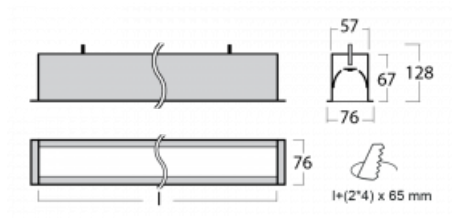

Leuchte

Lina60

04-000K-15GEE/830, B

EPD®

Sie werden das L-Click-System der Lina60 mit direkter Lichtverteilung zu schätzen wissen, das Ihnen effektiv Zeit und Geld spart. Wie das geht? Das Modul wird einfach in das Profil eingeklickt, so dass bei der Montage viel Arbeit eingespart wird. Diese Lösung verhindert auch die direkte Berührung der LED-Technik und verlängert deren Lebensdauer. Neben der hohen Leistung hat die Leuchte auch einen günstigen Preis. Sie findet ihren Einsatz in gewerblichen, sozialen und öffentlichen Räumen.

Technische Zeichnung

Typ der Montage	Einbauleuchten
Typ der Ausstrahlung	Direkte
Form der Leuchte	Linear
Farbe der Leuchte	Schwarz
Material	Aluminium
Lebensdauer	L90/B50 50 000 Stunden
Garantie	60 Monate
Beschreibung der Leuchte	Einbauleuchte
Abmessungen	862 mm × 76 mm × 67 mm
Gewicht	2.5 kg
Lichtquelle	LED MODUL
Art der Optik	Opaler Diffusor
Lichtstrom	1520 lm ± 10 %
Farbtemperatur	3000 K Warm weiss
Leuchtwirkungsgrad	137 lm/W
MacAdam Lichtquelle	2
Farbwiedergabeindex	80
UGR max. X=4H Y=8H, ρ=70,50,20	24.9

Kurve

Leistungsaufnahme 11.1 W \pm 10 %

Anschluss der Leuchte EVG nicht dimmbar

Elektrische Spannung 220-240V

Frequenz 50/60Hz

   IP 40

Zum Herunterladen

Montageanleitung