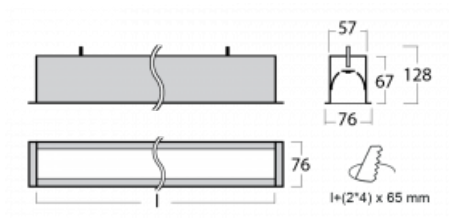

Leuchte

Lina60

04-000K-15GED/830, W

Sie werden das L-Click-System der Lina60 mit direkter Lichtverteilung zu schätzen wissen, das Ihnen effektiv Zeit und Geld spart. Wie das geht? Das Modul wird einfach in das Profil eingeklickt, so dass bei der Montage viel Arbeit eingespart wird. Diese Lösung verhindert auch die direkte Berührung der LED-Technik und verlängert deren Lebensdauer. Neben der hohen Leistung hat die Leuchte auch einen günstigen Preis. Sie findet ihren Einsatz in gewerblichen, sozialen und öffentlichen Räumen.

Technische Zeichnung

Typ der Montage	Einbauleuchten
Typ der Ausstrahlung	Direkte
Form der Leuchte	Linear
Farbe der Leuchte	Weiss
Material	Aluminium
Lebensdauer	L90/B50 50 000 Stunden
Garantie	60 Monate
Beschreibung der Leuchte	Einbauleuchte
Abmessungen	862 mm × 76 mm × 67 mm
Gewicht	2.5 kg
Lichtquelle	LED MODUL
Art der Optik	Opaler Diffusor
Lichtstrom	1520 lm ± 10 %
Farbtemperatur	3000 K Warm weiss
Leuchtwirkungsgrad	137 lm/W
MacAdam Lichtquelle	2
Farbwiedergabeindex	80
UGR max. X=4H Y=8H, ρ=70,50,20	24.9

Kurve

Leistungsaufnahme 11.1 W \pm 10 %

Anschluss der Leuchte DALI dimmbar

Elektrische Spannung 220-240V

Frequenz 50/60Hz

   IP 40

Zum Herunterladen

Montageanleitung