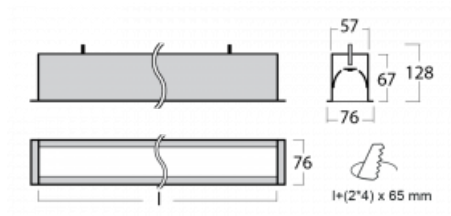

Leuchte

Lina60

04-000K-10GGE/840, W

EPD®

Sie werden das L-Click-System der Lina60 mit direkter Lichtverteilung zu schätzen wissen, das Ihnen effektiv Zeit und Geld spart. Wie das geht? Das Modul wird einfach in das Profil eingeklickt, so dass bei der Montage viel Arbeit eingespart wird. Diese Lösung verhindert auch die direkte Berührung der LED-Technik und verlängert deren Lebensdauer. Neben der hohen Leistung hat die Leuchte auch einen günstigen Preis. Sie findet ihren Einsatz in gewerblichen, sozialen und öffentlichen Räumen.

Technische Zeichnung

Typ der Montage	Einbauleuchten
Typ der Ausstrahlung	Direkte
Form der Leuchte	Linear
Farbe der Leuchte	Weiss
Material	Aluminium
Lebensdauer	L90/B50 50 000 Stunden
Garantie	5 years
Beschreibung der Leuchte	Einbauleuchte
Abmessungen	581 mm × 76 mm × 67 mm
Gewicht	2 kg
Lichtquelle	LED MODUL
Art der Optik	Opaler Diffusor
Lichtstrom*	1630 lm
Farbtemperatur	4000 K Kalt weiss
Leuchtwirkungsgrad	131 lm/W
MacAdam Lichtquelle	2
Farbwiedergabeindex	80
UGR max. X=4H Y=8H, ρ=70,50,20	26.5

Kurve

Leistungsaufnahme* 12.4 W

Anschluss der Leuchte ON/OFF

Elektrische Spannung 220-240V

Frequenz 50/60Hz

⊕ CE  IP 40

*±10 %

Zum Herunterladen